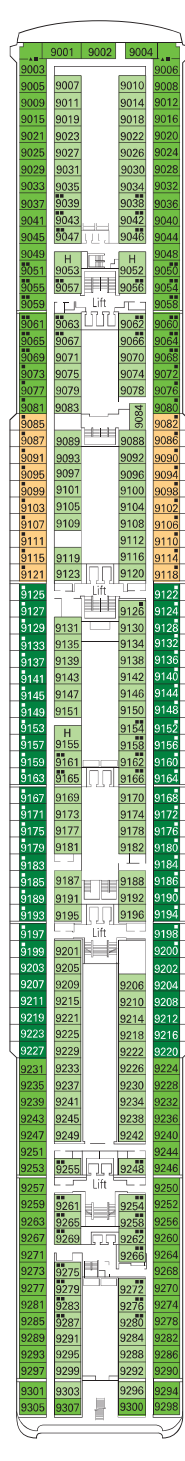

PALUBA 9
ALBINONI

MSC LIRICA***