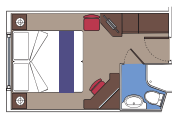

345 Kajut s výhledem na oceán

Kajuta s výhledem na oceán (≈ 12 do ≈ 20 m²).
Manželská postel, lze rozdělit na dvě samostatné postele.

Zahrnuje 2 kajuty (9003 a 9006) skládající se z ložnicové a obývací části s až 4 postelemi (22 m²). K dispozici pouze pro Fantastica Experience.

Tento druh ubytování je k dispozici pouze pro Bella a Fantastica Experience.