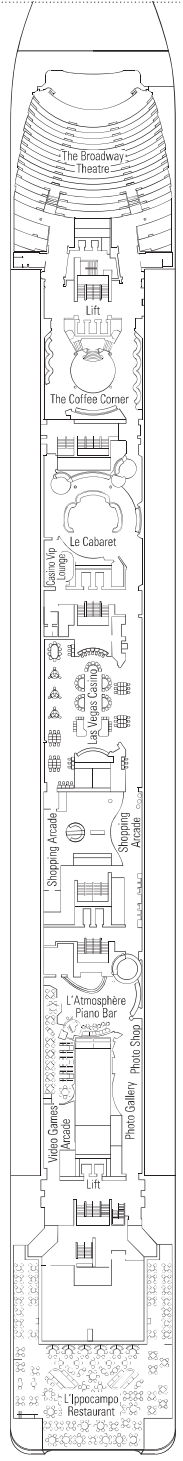

PALUBA 6
PUCCINI