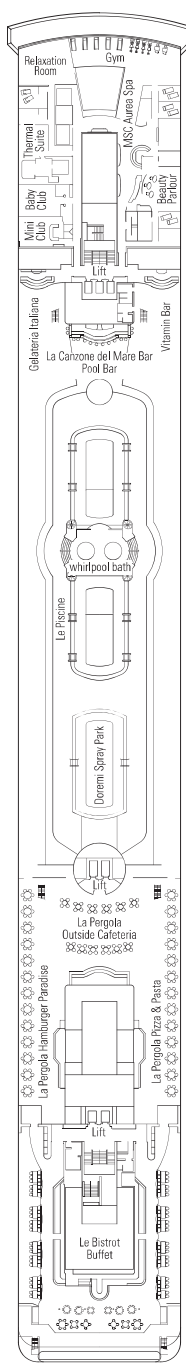

- Minigolf, Sun Paluba 13
- Rossini Paluba 12
- Vivaldi Paluba 11
- Bellini Paluba 10
- Albinoni Paluba 9
- Paganini Paluba 8
- Scarlati Paluba 7
- Puccini Paluba 6
- Verdi Paluba 5

PALUBA 11
VIVALDI

PALUBA 12
ROSSINI

PALUBA 13
MINIGOLF, SUN DECK

992 KAJUT

Apartmá	130
Kajuta s balkónem	94
Kajuta s výhledem na oceán	345
Venkovní kajuta s částečným výhledem	64
Vnitřní kajuta*	357

* Zahnuje kajuty pro cestující s postižením nebo sníženou mobilitou

DRUHY KAJUT

- BELLA › Vnitřní
- BELLA › Venkovní s částečným výhledem

- FANTASTICA › Vnitřní
- FANTASTICA › Výhled na oceán
- FANTASTICA › Balkón
- FANTASTICA › Apartmán

- AUREA › Balkón
- AUREA › Apartmán

3. postel (přistýlka) je k dispozici ve všech kategoriích kajut kromě kajut s částečným výhledem Bella.
4. postel (přistýlka) je k dispozici ve všech kategoriích kajut, kromě kajut s částečným výhledem Bella, kajut s balkónem a apartmá.
- Všechny kajuty mají manželskou postel, kterou lze rozdělit na dvě samostatné postele, kromě kajut pro hosty s postižením nebo sníženou mobilitou (H).

LEGENDA

- ▲ Pohovka
- Pohovka pro dvě osoby
- ♦ 3. postel je na patrovém lůžku
3. a 4. postel je na patrovém lůžku
- ↔ Propojitelné kajuty
- H Kajuty pro cestující s postižením nebo sníženou mobilitou
- Kajuty s částečným výhledem

Konfigurace lodí, data a popisy mohou podléhat změnám v závislosti na sezóně a destinaci a bude ověřeno při rezervaci.
Plány palub jsou platné pro léto 2019 a plavby v zimě 2019/2020.