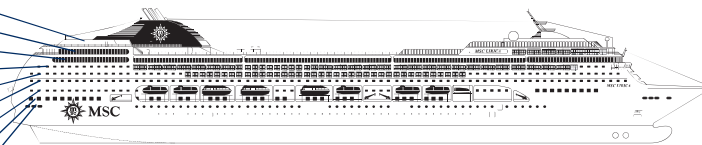

MSC LIRICA***

V našem případě je to trochu melancholie. Na MSC LIRICA začaly naše první plavby s dopravou a delegátem RIVIERA TOUR. Naše první taneční plavba doslova rozhoupala loď MSC LIRICA. V čem je Lirica jiná? Je jedna z nejmenších lodí plavební společnosti MSC, takže pokud preferujete pohodové „rodinné“ prostředí, tak určitě ano. Není tak luxusní jako Splendida, nebo Divina a ten rozdíl je opravdu velmi velký, na druhou stranu, nikam nemusíte daleko chodit, pokud se večer s přáteli nedohodnete na setkání, určitě se na lodi najdete. Malá, hezká, příjemná, jednoduchá na orientaci a plavba na MSC LIRICA je ještě takovou tou „pravou plavbou na moři“.

MSC LIRICA prošla rekonstrukcí a speciální programem plavební společnosti MSC RENAISSANCE, který má za cíl zachovat na některých lodích MSC právě tu starou a pravou plavbu na moři. Je-li to vaše, „krevní skupina“ tak vítejte.

PALUBA 8
PAGANINI

PALUBA 9
ALBINONI

MSC LIRICA***

- Minigolf, Sun Paluba 13
- Rossini Paluba 12
- Vivaldi Paluba 11
- Bellini Paluba 10
- Albinoni Paluba 9
- Paganini Paluba 8
- Scarlati Paluba 7
- Puccini Paluba 6
- Verdi Paluba 5