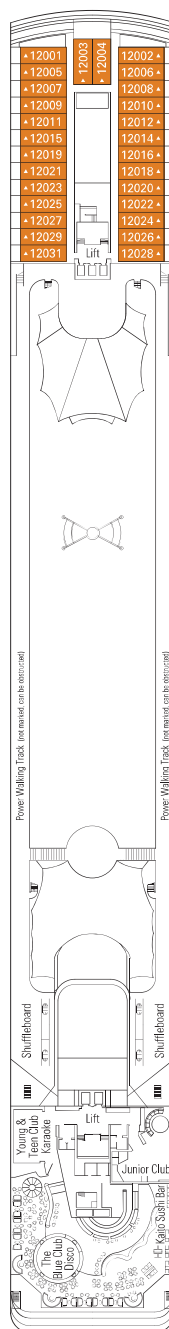

- Minigolf, Sun Paluba 13
- Rossini Paluba 12
- Vivaldi Paluba 11
- Bellini Paluba 10
- Albinoni Paluba 9
- Paganini Paluba 8
- Scarlati Paluba 7
- Puccini Paluba 6
- Verdi Paluba 5

PALUBA 10
BELLINI

PALUBA 11
VIVALDI

PALUBA 12
ROSSINI

PALUBA 13
MINIGOLF, SUN DECK

992 KAJUT

Apartmá	130
Kajuta s balkónem	94
Kajuta s výhledem na oceán	345
Venkovní kajuta s částečným výhledem	64
Vnitřní kajuta*	357

* Zahnuje kajuty pro cestující s postižením nebo sníženou mobilitou

DRUHY KAJUT

- BELLA › Vnitřní
- BELLA › Venkovní s částečným výhledem

- FANTASTICA › Vnitřní
- FANTASTICA › Výhled na oceán
- FANTASTICA › Balkón
- FANTASTICA › Apartmán

- AUREA › Balkón
- AUREA › Apartmán

3. postel (přistýlka) je k dispozici ve všech kategoriích kajut kromě kajut s částečným výhledem Bella.
4. postel (přistýlka) je k dispozici ve všech kategoriích kajut, kromě kajut s částečným výhledem Bella, kajut s balkónem a apartmá.
- Všechny kajuty mají manželskou postel, kterou lze rozdělit na dvě samostatné postele, kromě kajut pro hosty s postižením nebo sníženou mobilitou (H).

LEGENDA

- ▲ Pohovka
- Pohovka pro dvě osoby
- ♦ 3. postel je na patrovém lůžku
3. a 4. postel je na patrovém lůžku
- ↔ Propojitelné kajuty
- H Kajuty pro cestující s postižením nebo sníženou mobilitou
- Kajuty s částečným výhledem

Konfigurace lodí, data a popisy mohou podléhat změnám v závislosti na sezóně a destinaci a bude ověřeno při rezervaci.
Plány palub jsou platné pro léto 2019 a plavby v zimě 2019/2020.