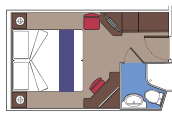

357 Vnitřních kajut

352 vnitřních kajut (≈ 12 do ≈ 21 m²).
Manželská postel, lze rozdělit na dvě samostatné postele.

5 vnitřních kajut pro hosty s postižením nebo se sníženou mobilitou (≈ 13 do ≈ 21 m²).
Samostatná postel.

Tento druh ubytování je k dispozici pouze pro Bella a Fantastica Experience.