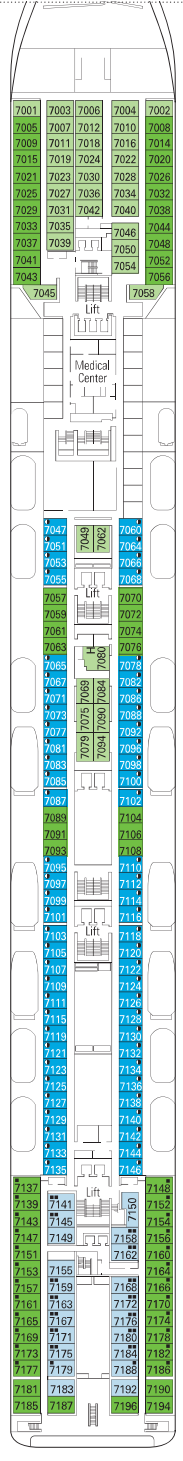

ZÁKLADNÍ INFORMACE

RECEPCE, ZÁKAZNICKÝ SERVIS

TECHNICKÉ PARAMETRY LODĚ

CELKOVÁ TONÁŽ	65.591 tun
DÉLKA	274,9 m
ŠÍŘKA	32 m
VÝŠKA	54 m
PALUBY	13, z toho 9 pro hosty
VÝTAHY	9
NAPĚTÍ V KAJUTÁCH	110/220 voltů
MAXIMÁLNÍ RYCHLOST	21,70 uzlů
STABILIZÁTORY	2 ploutve
POČET PASAŽÉRŮ	2.679
POČET KAJUT	992
POČET PERSONÁLU	přibližně 721
BAZÉNY	2, oba s částí pro děti, 2 vířivky

DALŠÍ SLUŽBY	Počet míst	Funkce	Plocha (m ²)	Paluba
EXCURSIONS OFFICE		Školící místnost	40	5 Verdi
MEDICAL CENTER	4	Zdravotní centrum	107	7 Scarlatti
RECEPTION-GUEST SERVICE	33	Recepce, zákaznický servis	903	5 Verdi
KONFERENČNÍ MÍSTNOSTI	Počet míst	Velikost pódia a parketu (m ²)	Plocha (m ²)	Paluba
LE CABARET	139	26	345	6 Puccini
THE BLUE CLUB DISKOTÉKA	144	40	532	12 Rossini
DIVADLO THE BROADWAY	713	115	1.135	5 Verdi / 6 Puccini

THE BLUE CLUB DISKOTÉKA

DIVADLO THE BROADWAY

PLÁN PALUB & UBYTOVÁNÍ

992 KAJUT
2.679 HOSTŮ

LE PISCINE - BAZÉN

PALUBA 5
VERDI

PALUBA 6
PUCCINI

PALUBA 7
SCARLATTI

PALUBA 10
BELLINI

PALUBA 11
VIVALDI

PALUBA 12
ROSSINI

PALUBA 13
MINIGOLF, SUN DECK

992 KAJUT

Apartmá	130
Kajuta s balkónem	94
Kajuta s výhledem na oceán	345
Venkovní kajuta s částečným výhledem	64
Vnitřní kajuta*	357