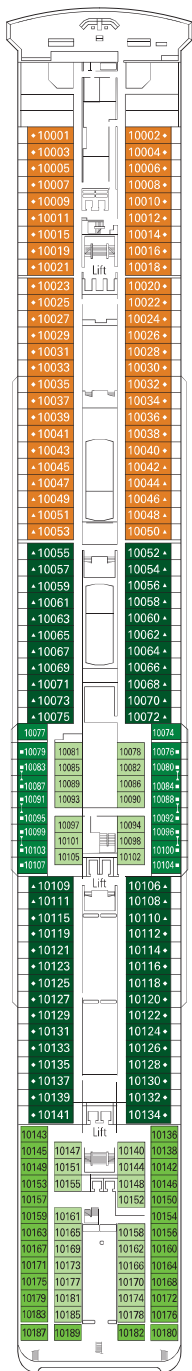

- Minigolf, Sun Paluba 13
- Rossini Paluba 12
- Vivaldi Paluba 11
- Bellini Paluba 10
- Albinoni Paluba 9
- Paganini Paluba 8
- Scarlati Paluba 7
- Puccini Paluba 6
- Verdi Paluba 5

PALUBA 10
BELLINI

PALUBA 12
ROSSINI

PALUBA 13
MINIGOLF, SUN DECK

992 KAJUT

Apartmá	130
Kajuta s balkónem	94
Kajuta s výhledem na oceán	345
Venkovní kajuta s částečným výhledem	64
Vnitřní kajuta*	357

* Zahnuje kajuty pro cestující s postižením nebo sníženou mobilitou

DRUHY KAJUT

- BELLA › Vnitřní
- BELLA › Venkovní s částečným výhledem

- FANTASTICA › Vnitřní
- FANTASTICA › Výhled na oceán
- FANTASTICA › Balkón
- FANTASTICA › Apartmán

- AUREA › Balkón
- AUREA › Apartmán

3. postel (přistýlka) je k dispozici ve všech kategoriích kajut kromě kajut s částečným výhledem Bella.
4. postel (přistýlka) je k dispozici ve všech kategoriích kajut, kromě kajut s částečným výhledem Bella, kajut s balkónem a apartmá.
- Všechny kajuty mají manželskou postel, kterou lze rozdělit na dvě samostatné postele, kromě kajut pro hosty s postižením nebo sníženou mobilitou (H).

LEGENDA

- ▲ Pohovka
- Pohovka pro dvě osoby
- ♦ 3. postel je na patrovém lůžku
3. a 4. postel je na patrovém lůžku
- ↔ Propojitelné kajuty
- H Kajuty pro cestující s postižením nebo sníženou mobilitou
- Kajuty s částečným výhledem

Konfigurace lodí, data a popisy mohou podléhat změnám v závislosti na sezóně a destinaci a bude ověřeno při rezervaci.
Plány palub jsou platné pro léto 2019 a plavby v zimě 2019/2020.