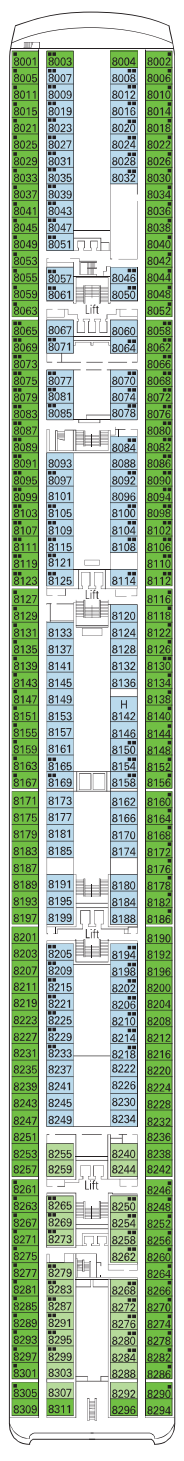

ZÁKLADNÍ INFORMACE

RECEPCE, ZÁKAZNICKÝ SERVIS

TECHNICKÉ PARAMETRY LODĚ

CELKOVÁ TONÁŽ	65.591 tun
DÉLKA	274,9 m
ŠÍŘKA	32 m
VÝŠKA	54 m
PALUBY	13, z toho 9 pro hosty
VÝTAHY	9
NAPĚTÍ V KAJUTÁCH	110/220 voltů
MAXIMÁLNÍ RYCHLOST	21,70 uzlů
STABILIZÁTORY	2 ploutve
POČET PASAŽÉRŮ	2.679
POČET KAJUT	992
POČET PERSONÁLU	přibližně 721
BAZÉNY	2, oba s částí pro děti, 2 vířivky

DALŠÍ SLUŽBY	Počet míst	Funkce	Plocha (m ²)	Paluba
EXCURSIONS OFFICE		Školící místnost	40	5 Verdi
MEDICAL CENTER	4	Zdravotní centrum	107	7 Scarlatti
RECEPTION-GUEST SERVICE	33	Recepce, zákaznický servis	903	5 Verdi
KONFERENČNÍ MÍSTNOSTI	Počet míst	Velikost pódia a parketu (m ²)	Plocha (m ²)	Paluba
LE CABARET	139	26	345	6 Puccini
THE BLUE CLUB DISKOTÉKA	144	40	532	12 Rossini
DIVADLO THE BROADWAY	713	115	1.135	5 Verdi / 6 Puccini

THE BLUE CLUB DISKOTÉKA

DIVADLO THE BROADWAY

PLÁN PALUB & UBYTOVÁNÍ

992 KAJUT
2.679 HOSTŮ

LE PISCINE - BAZÉN

PALUBA 5
VERDI

PALUBA 6
PUCCINI

PALUBA 7
SCARLATTI

PALUBA 10
BELLINI

PALUBA 11
VIVALDI

PALUBA 12
ROSSINI

PALUBA 13
MINIGOLF, SUN DECK

992 KAJUT

Apartmá	130
Kajuta s balkónem	94
Kajuta s výhledem na oceán	345
Venkovní kajuta s částečným výhledem	64
Vnitřní kajuta*	357