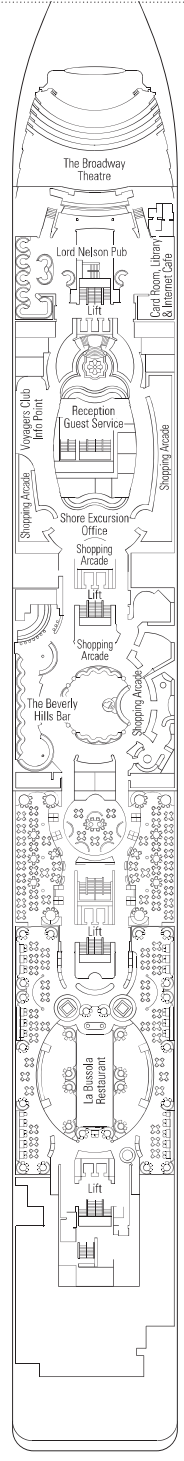

ZÁKLADNÍ INFORMACE

RECEPCE, ZÁKAZNICKÝ SERVIS

TECHNICKÉ PARAMETRY LODĚ

CELKOVÁ TONÁŽ	65.591 tun
DÉLKA	274,9 m
ŠÍŘKA	32 m
VÝŠKA	54 m
PALUBY	13, z toho 9 pro hosty
VÝTAHY	9
NAPĚTÍ V KAJUTÁCH	110/220 voltů
MAXIMÁLNÍ RYCHLOST	21,70 uzlů
STABILIZÁTORY	2 ploutve
POČET PASAŽÉRŮ	2.679
POČET KAJUT	992
POČET PERSONÁLU	přibližně 721
BAZÉNY	2, oba s částí pro děti, 2 vířivky

DALŠÍ SLUŽBY	Počet míst	Funkce	Plocha (m ²)	Paluba
EXCURSIONS OFFICE		Školící místnost	40	5 Verdi
MEDICAL CENTER	4	Zdravotní centrum	107	7 Scarlatti
RECEPTION-GUEST SERVICE	33	Recepce, zákaznický servis	903	5 Verdi
KONFERENČNÍ MÍSTNOSTI	Počet míst	Velikost pódia a parketu (m ²)	Plocha (m ²)	Paluba
LE CABARET	139	26	345	6 Puccini
THE BLUE CLUB DISKOTÉKA	144	40	532	12 Rossini
DIVADLO THE BROADWAY	713	115	1.135	5 Verdi / 6 Puccini

THE BLUE CLUB DISKOTÉKA

DIVADLO THE BROADWAY

PLÁN PALUB & UBYTOVÁNÍ

992 KAJUT
2.679 HOSTŮ

LE PISCINE - BAZÉN

PALUBA 5
VERDI

PALUBA 6
PUCCINI

PALUBA 7
SCARLATTI

PALUBA 10
BELLINI

PALUBA 11
VIVALDI

PALUBA 12
ROSSINI

PALUBA 13
MINIGOLF, SUN DECK

992 KAJUT

Apartmá	130
Kajuta s balkónem	94
Kajuta s výhledem na oceán	345
Venkovní kajuta s částečným výhledem	64
Vnitřní kajuta*	357