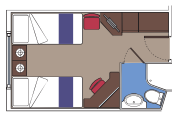

64 Vnějších kajut s částečným výhledem

Vnější kajuta s okénkem (≈ 12 do ≈ 13 m²).
Manželská postel, lze rozdělit na dvě samostatné postele.

Tento druh ubytování je k dispozici pouze pro Fantastica Experience.