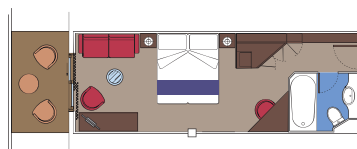

130 Apartmá

Apartmá (≈ 22,5 m²) s balkónem (≈ 4,5 m²).
Manželská postel, lze rozdělit na dvě samostatné postele.

Tento druh ubytování je k dispozici pouze pro Aurea Experience.