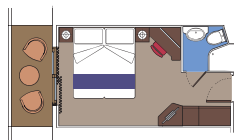

94 Kajut s balkónem

Kajuta (≈ 13 m²) s balkónem (≈ 3 m²).
Manželská postel, lze rozdělit na dvě samostatné postele.

Tento druh ubytování je k dispozici pouze pro Fantastica Experience.

345 Kajut s výhledem na oceán