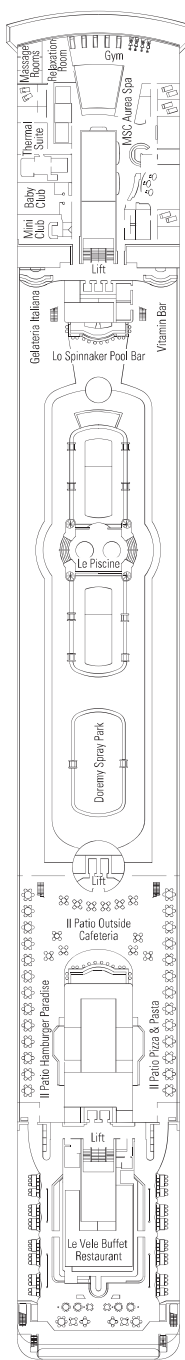

ZÁKLADNÍ INFORMACE

RECEPCE, ZÁKAZNICKÝ SERVIS

TECHNICKÉ PARAMETRY LODĚ

CELKOVÁ TONÁŽ	65.591 tun
DÉLKA	274,9 m
ŠÍŘKA	32 m
VÝŠKA	54 m
PALUBY	13, z toho 9 pro hosty
VÝTAHY	9
NAPĚTÍ V KAJUTÁCH	110/220 voltů
MAXIMÁLNÍ RYCHLOST	20,3 uzlů
STABILIZÁTORY	2 ploutve
POČET PASAŽÉRŮ	2.679
POČET KAJUT	1.075
POČET PERSONÁLU	přibližně 728
BAZÉNY	3, s částí pro děti, 2 vířivky

PALUBA 8
LA TRAVIATA

PALUBA 9
NORMA

MSC OPERA***

Minigolf, Sun Paluba 13
La Bohème Paluba 12
Tosca Paluba 11
Turandot Paluba 10
Norma Paluba 9
La Traviata Paluba 8
Rigoletto Paluba 7
Otello Paluba 6
Aida Paluba 5

MSC OPERA ***

1.075 KAJUT

Apartmá	28
Kajuta s balkónem	204
Kajuta s výhledem na oceán	340
Kajuta s částečným výhledem	63
Vnitřní kajuta*	440

* Zahnuje kajuty pro cestující s postižením nebo sníženou mobilitou.