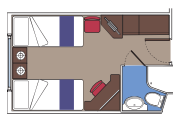

Tento druh ubytování je k dispozici pouze pro Bella a Fantastica Experiences.