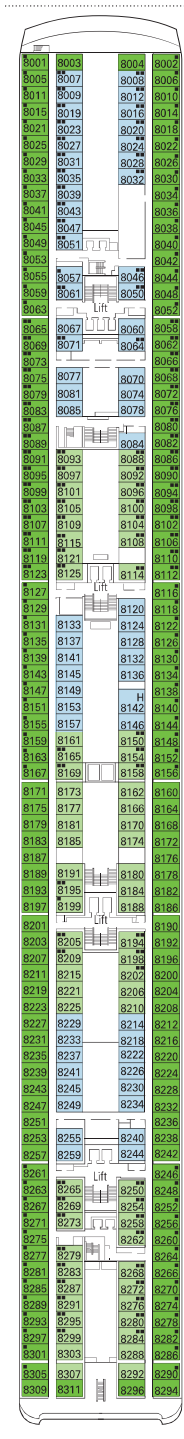

ZÁKLADNÍ INFORMACE

RECEPCE, ZÁKAZNICKÝ SERVIS

TECHNICKÉ PARAMETRY LODĚ

CELKOVÁ TONÁŽ	65.591 tun
DÉLKA	274,9 m
ŠÍŘKA	32 m
VÝŠKA	54 m
PALUBY	13, z toho 9 pro hosty
VÝTAHY	9
NAPĚTÍ V KAJUTÁCH	110/220 voltů
MAXIMÁLNÍ RYCHLOST	20,3 uzlů
STABILIZÁTORY	2 ploutve
POČET PASAŽÉRŮ	2.679
POČET KAJUT	1.075
POČET PERSONÁLU	přibližně 728
BAZÉNY	3, s částí pro děti, 2 vířivky

DALŠÍ SLUŽBY	Počet míst	Funkce	Plocha (m ²)	Paluba
EXCURSIONS OFFICE		Školící místnost	40	5 Aida
MEDICAL CENTER		Zdravotní centrum	107	7 Rigoletto
RECEPTION-GUEST SERVICE	160	Recepce, zákaznický servis	1.117	5 Aida
KONFERENCE MÍSTNOSTI	Počet míst	Velikost pódia a parketu (m ²)	Plocha (m ²)	Paluba
BYBLOS DISCOTECA	322	40	739	12 La Bohème
COTTON CLUB	155	26	345	6 Otello
TEATRO DELL'OPERA	713	115	1.135	5 Aida / 6 Otello

BYBLOS DISKOTÉKA

DIVADLO DELL'OPERA

PLÁN PALUB & UBYTOVÁNÍ

1.075 KAJUT
2.679 HOSTŮ

LE PISCINE - BAZÉN

PALUBA 5
AIDA

PALUBA 6
OTELLO

PALUBA 7
RIGOLETTO

PALUBA 8
LA TRAVIATA

PALUBA 9
NORMA

MSC OPERA***

Minigolf, Sun Paluba 13
La Bohème Paluba 12
Tosca Paluba 11
Turandot Paluba 10
Norma Paluba 9
La Traviata Paluba 8
Rigoletto Paluba 7
Otello Paluba 6
Aida Paluba 5