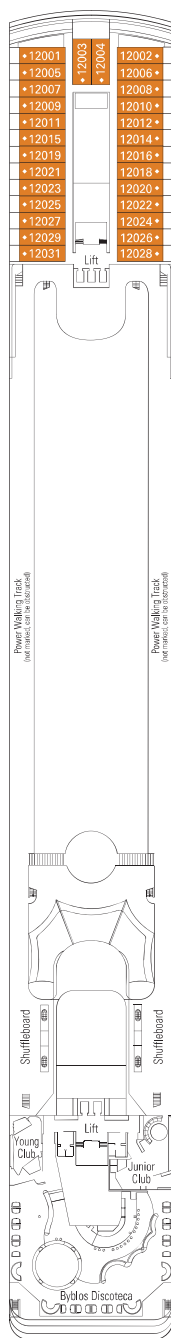

ZÁKLADNÍ INFORMACE

RECEPCE, ZÁKAZNICKÝ SERVIS

TECHNICKÉ PARAMETRY LODĚ

CELKOVÁ TONÁŽ	65.591 tun
DÉLKA	274,9 m
ŠÍŘKA	32 m
VÝŠKA	54 m
PALUBY	13, z toho 9 pro hosty
VÝTAHY	9
NAPĚTÍ V KAJUTÁCH	110/220 voltů
MAXIMÁLNÍ RYCHLOST	20,3 uzlů
STABILIZÁTORY	2 ploutve
POČET PASAŽÉRŮ	2.679
POČET KAJUT	1.075
POČET PERSONÁLU	přibližně 728
BAZÉNY	3, s částí pro děti, 2 vířivky

PALUBA 8
LA TRAVIATA

PALUBA 9
NORMA

MSC OPERA***

Minigolf, Sun Paluba 13
La Bohème Paluba 12
Tosca Paluba 11
Turandot Paluba 10
Norma Paluba 9
La Traviata Paluba 8
Rigoletto Paluba 7
Otello Paluba 6
Aida Paluba 5

MSC OPERA ***

1.075 KAJUT

Apartmá	28
Kajuta s balkónem	204
Kajuta s výhledem na oceán	340
Kajuta s částečným výhledem	63
Vnitřní kajuta*	440

* Zahnuje kajuty pro cestující s postižením nebo sníženou mobilitou.