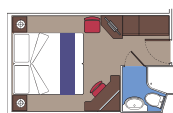

Tento druh ubytování je k dispozici pouze pro Bella a Fantastica Experiences.