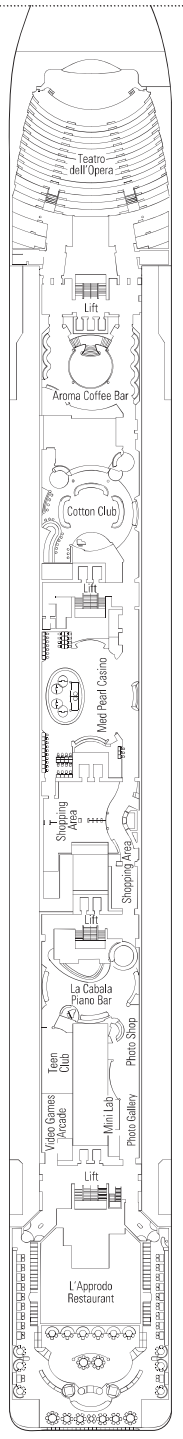

PALUBA 6
OTELLO