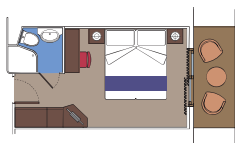

Zahrnuje 74 kajut, které jsou propojitelné, pro ubytování až 5 osob. Tento druh ubytování je k dispozici pouze pro Fantastica Experience.

Tento druh ubytování je k dispozici pouze pro Bella a Fantastica Experiences.