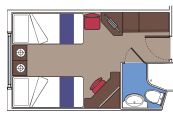

Tento druh ubytování je k dispozici pouze pro Bella Experience.