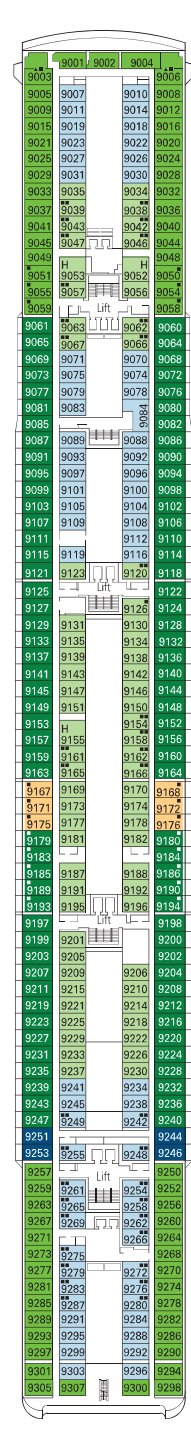

ZÁKLADNÍ INFORMACE

RECEPCE, ZÁKAZNICKÝ SERVIS

TECHNICKÉ PARAMETRY LODĚ

CELKOVÁ TONÁŽ	65.591 tun
DÉLKA	274,9 m
ŠÍŘKA	32 m
VÝŠKA	54 m
PALUBY	13, z toho 9 pro hosty
VÝTAHY	9
NAPĚTÍ V KAJUTÁCH	110/220 voltů
MAXIMÁLNÍ RYCHLOST	20,3 uzlů
STABILIZÁTORY	2 ploutve
POČET PASAŽÉRŮ	2.679
POČET KAJUT	1.075
POČET PERSONÁLU	přibližně 728
BAZÉNY	3, s částí pro děti, 2 vířivky

BYBLOS DISKOTÉKA

DIVADLO DELL'OPERA

PLÁN PALUB & UBYTOVÁNÍ

1.075 KAJUT
2.679 HOSTŮ

LE PISCINE - BAZÉN

PALUBA 5
AIDA

PALUBA 6
OTELLO

PALUBA 7
RIGOLETTO

PALUBA 8
LA TRAVIATA

PALUBA 9
NORMA

MSC OPERA***

Minigolf, Sun Paluba 13
La Bohème Paluba 12
Tosca Paluba 11
Turandot Paluba 10
Norma Paluba 9
La Traviata Paluba 8
Rigoletto Paluba 7
Otello Paluba 6
Aida Paluba 5

MSC OPERA ***

1.075 KAJUT

Apartmá	28
Kajuta s balkónem	204
Kajuta s výhledem na oceán	340
Kajuta s částečným výhledem	63
Vnitřní kajuta*	440

* Zahnuje kajuty pro cestující s postižením nebo sníženou mobilitou.