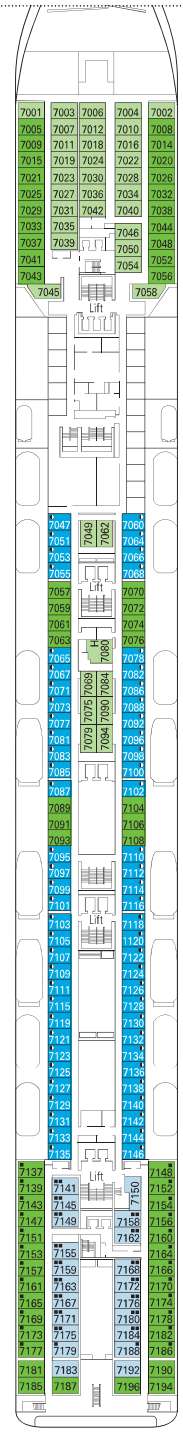

PALUBA 7
RIGOLETTO