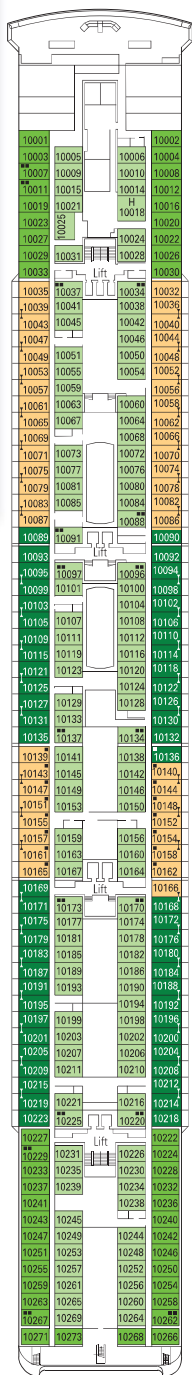

ZÁKLADNÍ INFORMACE

RECEPCE, ZÁKAZNICKÝ SERVIS

TECHNICKÉ PARAMETRY LODĚ

CELKOVÁ TONÁŽ	65.591 tun
DÉLKA	274,9 m
ŠÍŘKA	32 m
VÝŠKA	54 m
PALUBY	13, z toho 9 pro hosty
VÝTAHY	9
NAPĚTÍ V KAJUTÁCH	110/220 voltů
MAXIMÁLNÍ RYCHLOST	20,3 uzlů
STABILIZÁTORY	2 ploutve
POČET PASAŽÉRŮ	2.679
POČET KAJUT	1.075
POČET PERSONÁLU	přibližně 728
BAZÉNY	3, s částí pro děti, 2 vířivky

PALUBA 8
LA TRAVIATA

PALUBA 9
NORMA

MSC OPERA***

Minigolf, Sun Paluba 13
La Bohème Paluba 12
Tosca Paluba 11
Turandot Paluba 10
Norma Paluba 9
La Traviata Paluba 8
Rigoletto Paluba 7
Otello Paluba 6
Aida Paluba 5

MSC OPERA ***

1.075 KAJUT

Apartmá	28
Kajuta s balkónem	204
Kajuta s výhledem na oceán	340
Kajuta s částečným výhledem	63
Vnitřní kajuta*	440

* Zahnuje kajuty pro cestující s postižením nebo sníženou mobilitou.

• Všechny kajuty mají manželskou postel, kterou lze rozdělit na dvě samostatné postele, kromě kajut pro hosty s postižením nebo sníženou mobilitou (H).

LEGENDA

- ▲ Pohovka
- 3. postel je na patrovém lůžku
- 3. a 4. postel je na patrovém lůžku
- ↔ Propojitelné kajuty
- H Kajuty pro cestující s postižením nebo sníženou mobilitou
- ◐ Kajuty s částečným výhledem