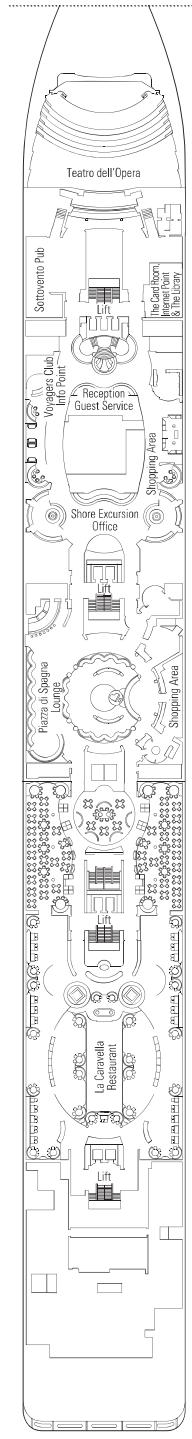

PALUBA 5
AIDA