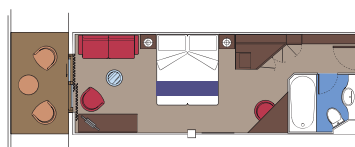

MINI CLUB - HERNA

LE PISCINE - BAZÉN

KAJUTY

APARTMÁ

28 Apartmá

Apartment (≈ 23 m²) s balkónem (≈ 5 m²).
Manželská postel, lze rozdělit na dvě samostatné postele.

Tento druh ubytování je k dispozici pouze pro Fantastica a Aurea Experiences.