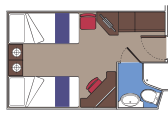

64 Vnějších kajut s částečným výhledem

Vnější kajuta (od ≈ 12 do 13 m²) s okénkem a částečným výhledem na oceán.

Manželská postel, lze rozdělit na dvě samostatné postele.

Tento druh ubytování je k dispozici pouze pro Bella Experience.