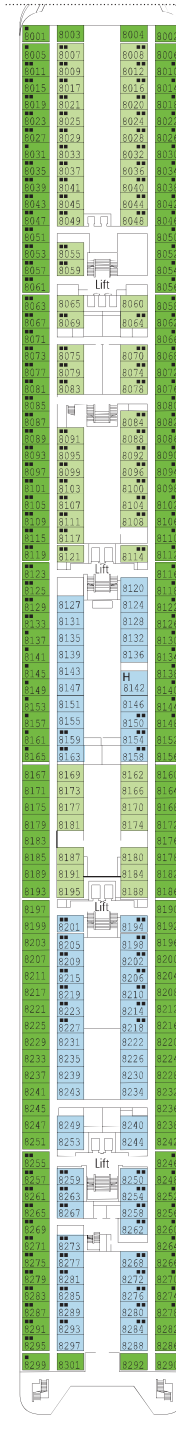

MSC SINFONIA**

- **PALUBA 5**
  BEETHOVEN
- **PALUBA 6**
  MOZART
- **PALUBA 7**
  BRAHMS
- **PALUBA 8**
  BACH
- **PALUBA 9**
  TCHAIKOVSKI