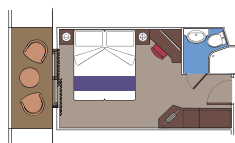

### 94 Kajut s balkónem

Kajuta (≈ 13 m<sup>2</sup>) s balkónem (≈ 3,5 m<sup>2</sup>).  
Manželská postel, lze rozdělit na dvě samostatné postele.

Tento druh ubytování je k dispozici pouze pro Fantastica Experience.