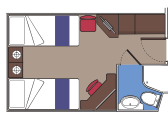

351 Vnitřních kajut

346 vnitřních kajut (13 m²).
Manželská postel, lze rozdělit na dvě samostatné postele.

5 vnitřních kajut pro hosty se zdravotním postižením nebo s omezenou mobilitou (od ≈ 13 do 21 m²).
Samostatné postele.

Tento druh ubytování je k dispozici pouze pro Bella a Fantastica Experience.