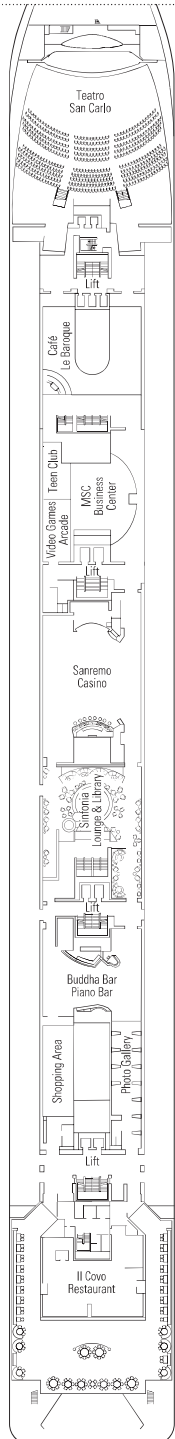

MSC SINFONIA**

- **PALUBA 5**
  BEETHOVEN
- **PALUBA 6**
  MOZART
- **PALUBA 7**
  BRAHMS
- **PALUBA 8**
  BACH
- **PALUBA 9**
  TCHAIKOVSKI