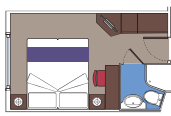

341 Kajut s výhledem na oceán

Kajuta s okénkem (od ≈ 13 do ≈ 22 m²).
Manželská postel, lze rozdělit na dvě samostatné postele.

Z toho 2 kajuty (9003 a 9006) se stávají se z ložnice a obývacích prostor až se 4 lůžky (≈ 22 m²). K dispozici pouze pro Experience Aurea.

Tento druh ubytování je k dispozici pouze pro Fantastica Experience.