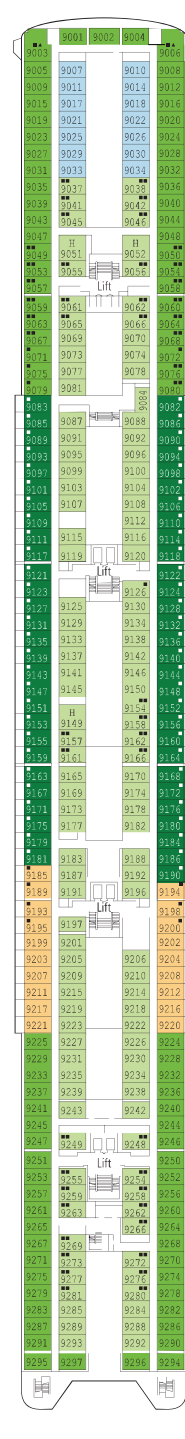

MSC SINFONIA**

- **PALUBA 5**
  BEETHOVEN
- **PALUBA 6**
  MOZART
- **PALUBA 7**
  BRAHMS
- **PALUBA 8**
  BACH
- **PALUBA 9**
  TCHAIKOVSKI