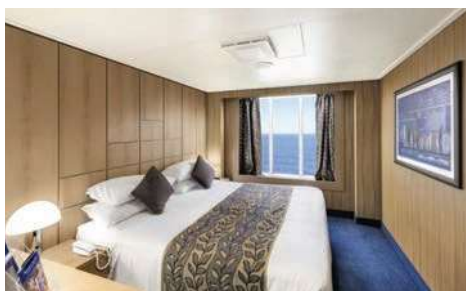

64 Vnějších kajut s částečným výhledem

Vnější kajuta (od ≈ 12 do 13 m²) s okénkem a částečným výhledem na oceán.

Manželská postel, lze rozdělit na dvě samostatné postele.

Tento druh ubytování je k dispozici pouze pro Bella Experience.