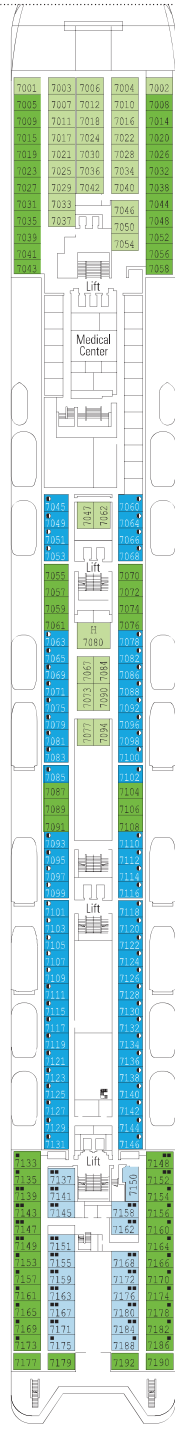

MSC SINFONIA**

- **PALUBA 5**
  BEETHOVEN
- **PALUBA 6**
  MOZART
- **PALUBA 7**
  BRAHMS
- **PALUBA 8**
  BACH
- **PALUBA 9**
  TCHAIKOVSKI