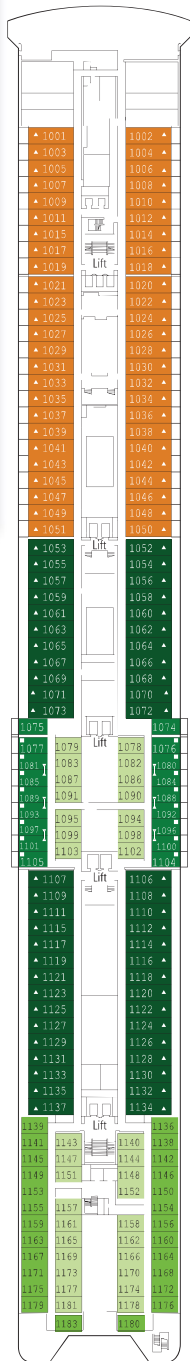

## ZÁKLADNÍ INFORMACE

DIVADLO SAN CARLO

TECHNICKÉ PARAMETRY LODĚ	
CELKOVÁ TONAŽ	65.542 tun
DÉLKA	274,9 m
ŠÍŘKA	32 m
VÝŠKA	54 m
PALUBY	13, z toho 9 pro hosty
VÝTAHY	9
NAPĚTÍ V KAJUTÁCH	110/220 voltů
MAXIMÁLNÍ RYCHLOST	20,9 uzlů
STABILIZÁTORY	2 ploutve
POČET PASAŽÉRŮ	2.679
POČET KAJUT	980
POČET PERSONÁLU	přibližně 721
BAZÉNY	2, oba s částí pro děti, 2 vířivky

DALŠÍ SLUŽBY	Počet míst	Funkce	Plocha (m <sup>2</sup> )	Paluba
EXCURSIONS OFFICE		Školící místnost	40	5 Beethoven
MEDICAL CENTER	3	Zdravotní centrum	107	7 Brahms
RECEPTION-GUEST SERVICE	136	Recepce, zákaznický servis	490	5 Beethoven
KONFERENČNÍ MÍSTNOSTI	Počet míst	Velikost pódia a parketu (m <sup>2</sup> )		Paluba
MSC BUSINESS CENTER	122	6	394	6 Mozart
PASHA CLUB DISCO	215	40	739	12 Bizet
SINFONIA LOUNGE & LIBRARY	120	34	319	6 Mozart
TEATRO SAN CARLO	557	115	1.135	5 Beethoven / 6 Mozart

# PLÁN PALUB & UBYTOVÁNÍ

980 KAJUT  
2.679 HOSTŮ

LE PISCINE - BAZÉN

**MSC SINFONIA\*\***

- PALUBA 5**  
BEETHOVEN
- PALUBA 6**  
MOZART
- PALUBA 7**  
BRAHMS
- PALUBA 8**  
BACH
- PALUBA 9**  
TCHAIKOVSKI

- Schubert Paluba 13
- Bizet Paluba 12
- Debussy Paluba 11
- Sibelius Paluba 10
- Tchaikovski Paluba 9
- Bach Paluba 8
- Brahms Paluba 7
- Mozart Paluba 6
- Beethoven Paluba 5

PALUBA 10  
SIBELIUS

PALUBA 11  
DEBUSSY