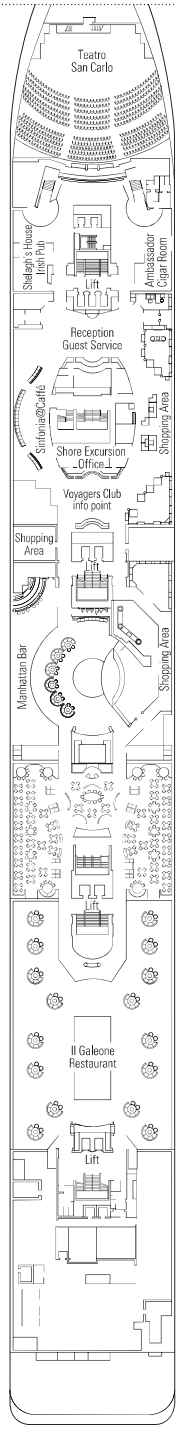

MSC SINFONIA**

- **PALUBA 5**
  BEETHOVEN
- **PALUBA 6**
  MOZART
- **PALUBA 7**
  BRAHMS
- **PALUBA 8**
  BACH
- **PALUBA 9**
  TCHAIKOVSKI