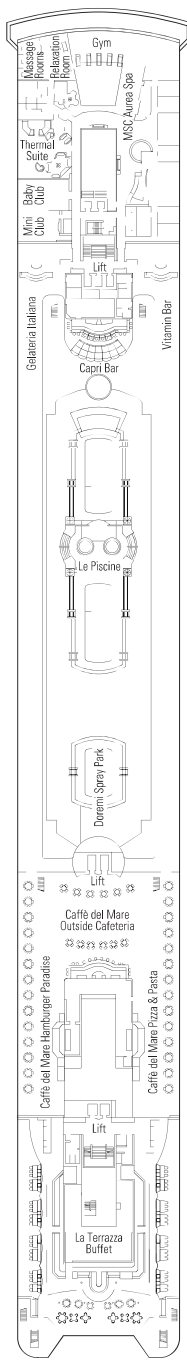

- Schubert Paluba 13
- Bizet Paluba 12
- Debussy Paluba 11
- Sibelius Paluba 10
- Tchaikovski Paluba 9
- Bach Paluba 8
- Brahms Paluba 7
- Mozart Paluba 6
- Beethoven Paluba 5

PALUBA 10
SIBELIUS

PALUBA 11
DEBUSSY

PALUBA 12
BIZET

PALUBA 13
SCHUBERT

980 KAJUT

Apartmá	130
Kajuta s balkónem	94
Kajuta s výhledem na oceán	341
Kajuta s částečným výhledem	64
Vnitřní kajuta*	351

* Zahrnuje kajuty pro cestující s postižením nebo sníženou mobilitou

DRUHY KAJUT

- BELLA › Vnitřní
- BELLA › Venkovní s částečným výhledem

- FANTASTICA › Vnitřní
- FANTASTICA › Výhled na oceán
- FANTASTICA › Balkón
- FANTASTICA › Apartmá

- AUREA › Balkón
- AUREA › Apartmá

3. postel (prístýlka) je k dispozici ve všech kategoriích kajut, kromě venkovních a kajut s částečným výhledem Bella.
4. postel (prístýlka) je k dispozici ve všech kategoriích kajut, kromě kajut venkovních, s částečným výhledem Bella a kajut s balkónem Aurea a apartmá Aurea.
- Všechny kajuty mají manželskou postel, lze rozdělit na dvě samostatné postele, kromě kajut pro cestující s postižením nebo sníženou mobilitou.

LEGENDA

- ▲ Pohovka
3. postel je na patrovém lůžku
3. a 4. postel je na patrovém lůžku
- ↔ Propojitelné kajuty
- H Kajuty pro cestující s postižením nebo sníženou mobilitou
- Kajuty s částečným výhledem

Konfigurace lodi, data a popisy mohou podléhat změnám v závislosti na sezóně a destinaci a bude ověřeno při rezervaci.
Plány palub jsou platné pro léto 2019 a plavby v zimě 2019/2020.