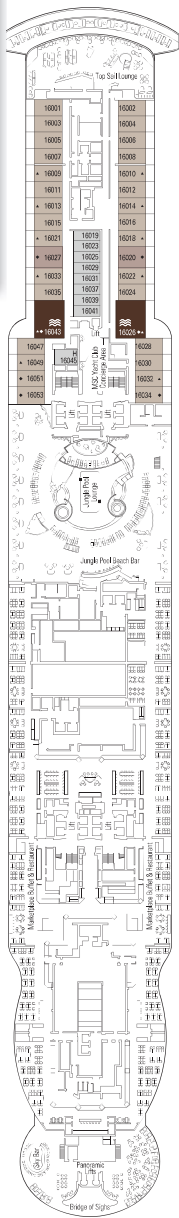

MSC YACHT CLUB

PALUBA 16
BOSTON LIGHT

PALUBA 18
BELL ROCK

PALUBA 19
LANTERNA DI GENOVA

PALUBA 20
LA JUMENT

2.270 KAJUT

Owner's apartmá	2
Královské apartmá	2
Deluxe Grand apartmá	41
Deluxe apartmá*	66
Vnitřní apartmá*	20
Apartmá se dvěma ložnicemi	3
Grand apartmá	9
Apartmá s vířivou vanou	28
Apartmá	54
Kajuta s balkónem*	1.426
Kajuta s oknem*	100
Vnitřní kajuta*	519

* Zahnuje kajuty pro cestující s postižením nebo sníženou mobilitou.

KATEGORIE KAJUT

BELLA > Vnitřní kajuta
BELLA > Kajuta s oknem
BELLA > Balkónová kajuta

FANTASTICA > Vnitřní kajuta
FANTASTICA > Kajuta s oknem
FANTASTICA > Balkónová kajuta
FANTASTICA > Rodinné kajuty*
FANTASTICA > Apartmány

AUREA > Vnitřní
AUREA > Balkónová kajuta
AUREA > Apartmá
AUREA > Apartmány s vířivkou
AUREA > Grand apartmá
AUREA > Apartmá se dvěma ložnicemi

MSC YACHT CLUB > Vnitřní apartmá
MSC YACHT CLUB > Deluxe apartmá
MSC YACHT CLUB > Deluxe Grand apartmá
MSC YACHT CLUB > Královské apartmá
MSC YACHT CLUB > Owner's apartmá

* Loď nabízí mnoho rodinných kajut, které jsou kombinace 2 nebo více propojených kabin.

- Všechny kajuty jsou vybaveny jednou manželskou postelí dvě samostatná lůžka kromě MSC Yacht Club Královské apartmá a kajuty pro hosty s zdravotním postižením nebo sníženou pohyblivostí (H).
3. a 4. lůžko k dispozici ve všech kategoriích kromě MSC Yacht Club Interior Suite.
5. lůžko k dispozici v interiéru Aurea, Grand Suite Aurea, Apartmá s vířivkou Aurea a Suity MSC Yacht Club kromě Interior Suite.
6. lůžko k dispozici v Grand Suite se 2 ložnicemi (kabin 11001, 12001 a 14001 mají dvě manželské postele a jedna rozkládací pohovka)

LEGENDA

- ▲ Pohovka
- Rozkládací pohovka pro dva
3. postel je sklopná
3. a 4. lůžko jsou stahovací postele
- Patrová postel nebo pohovka, které lze přestavět do palandy (3. a 4. postel); lůžko postele nejsou vhodné pro děti pod věk 6.
- ↔ Propojovací kabiny
- H Kabina pro hosty se zdravotním postižením nebo sníženou pohyblivostí
- ⊞ Vířivá vana
- Kabiny s omezeným výhledem
- Balkón s kovovým zábradlím
- Balkón s polsklem naplň kovem balustráda

Konfigurace lodí, data a popisy se mohou změnit v závislosti na sezóně a na místě určení a musí být ověřeny v závislosti na čase rezervace.