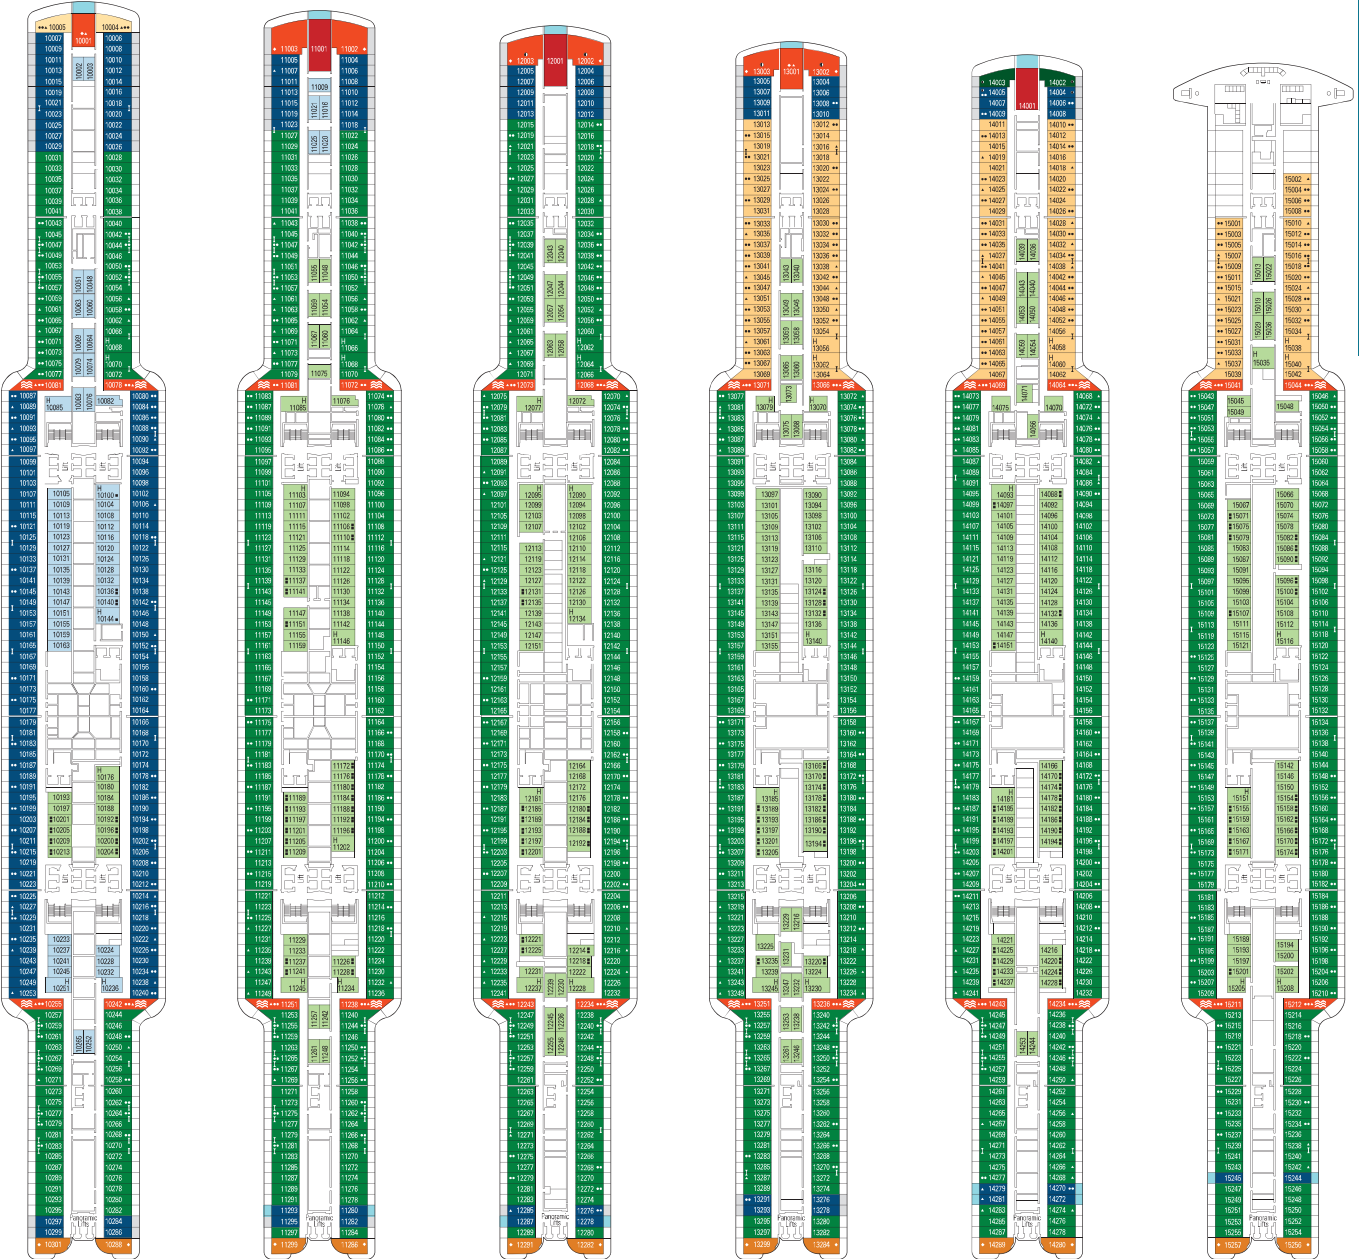

ZÁKLADNÍ INFORMACE

TIMES SQUARE

TECHNICKÁ CHARAKTERISTIKA LODĚ	
HRUBÁ TONAŽ	169.400 tun
DÉLKA / ŠÍŘKA / VÝŠKA	339 m / 41 m / 74 m
PLOCHA POVRCHU	450.000 m ² , včetně 36.800 m ² veřejného prostoru
VEŘEJNÉ PROSTORY	7,6 m ² na osobu
PALUBY	20, včetně 15 pro hosty
VÝTAHY	33, včetně 19 pro hosty (včetně 2 panoramatických)
ELEKTRICKÉ NAPĚTÍ (NA KAJUTĚ)	110/220 V
MAXIMÁLNÍ RYCHLOST	21,8 uzlů
STABILIZÉRY	Stabilizováno: 2 žebra
POČET PASAŽÉRŮ	5.877
POČET KAJUT	2.270, včetně 74 pro hosty se zdravotním postižením nebo sníženou mobilitou
ČLENOVÉ POSÁDKY	cca 1.648
BAZÉNY	5, včetně 1 s posuvnou střechou a 1 pro hosty MSC Yacht clubu; 2 vířivky s 20 sedadly, 2 pro hosty MSC Yacht clubu, 28 apartmánů se soukromou vířivkou a 2 Royal apartmány
ENVIRONMENTÁLNÍ TECHNOLOGIE	AWT-Advanced Water Treatment, Energy Saving & Monitoring System, scrubber and exhaust gas treatment, LED Light technology

MSC YACHT CLUB RESTAURACE

MSC YACHT CLUB BAZÉN

PLÁN PALUB & UBYTOVÁNÍ

2.270 KAJUT
5.877 HOSTŮ

MARKETPLACE BUFFET A RESTAURACE

MSC SEASHORE

PALUBA 4
FAROL DA BARRA

PALUBA 5
TORRE DE HÉRCULES

PALUBA 6
GREEN POINT

PALUBA 7
NUGGET POINT

PALUBA 8
OCEAN CAY

PALUBA 9
PEGGY'S POINT

BROOKLYN CAFÉ

MOST VZDECHŮ

MSC SEASHORE

PALUBA 10
CHANIA

PALUBA 11
SANTA MARTA

PALUBA 12
START POINT

PALUBA 13
ROTES KLIFF

PALUBA 14
SAN JUAN DEL SALVAMENTO

PALUBA 15
CAPE BYRON

- La Jument Paluba 20
- Lanterna di Genova Paluba 19
- Bell Rock Paluba 18
- Boston Light Paluba 16
- Cape Byron Paluba 15
- San Juan del Salvamento Paluba 14
- Rotes Kliff Paluba 13
- Start Point Paluba 12
- Santa Marta Paluba 11
- Chania Paluba 10
- Peggy's Point Paluba 9
- Ocean Cay Paluba 8
- Nugget Point Paluba 7
- Green Point Paluba 6
- Torre de Hércules Paluba 5
- Farol da Barra Paluba 4