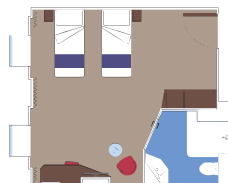

Manželskou postel lze přeměnit na dvě samostatná lůžka.
Tento druh ubytování je k dispozici pouze v MSC Yacht Club

66 Kajut pro hosty se zdravotním postižením nebo sníženou mobilitou

16 kajut (≈ 26 m²) s balkónem (od ≈ 7 do 14 m²).
8 Výhled na oceán (≈ 26 m²).
42 vnitřních kajut (od ≈ 16 do 21 m²).