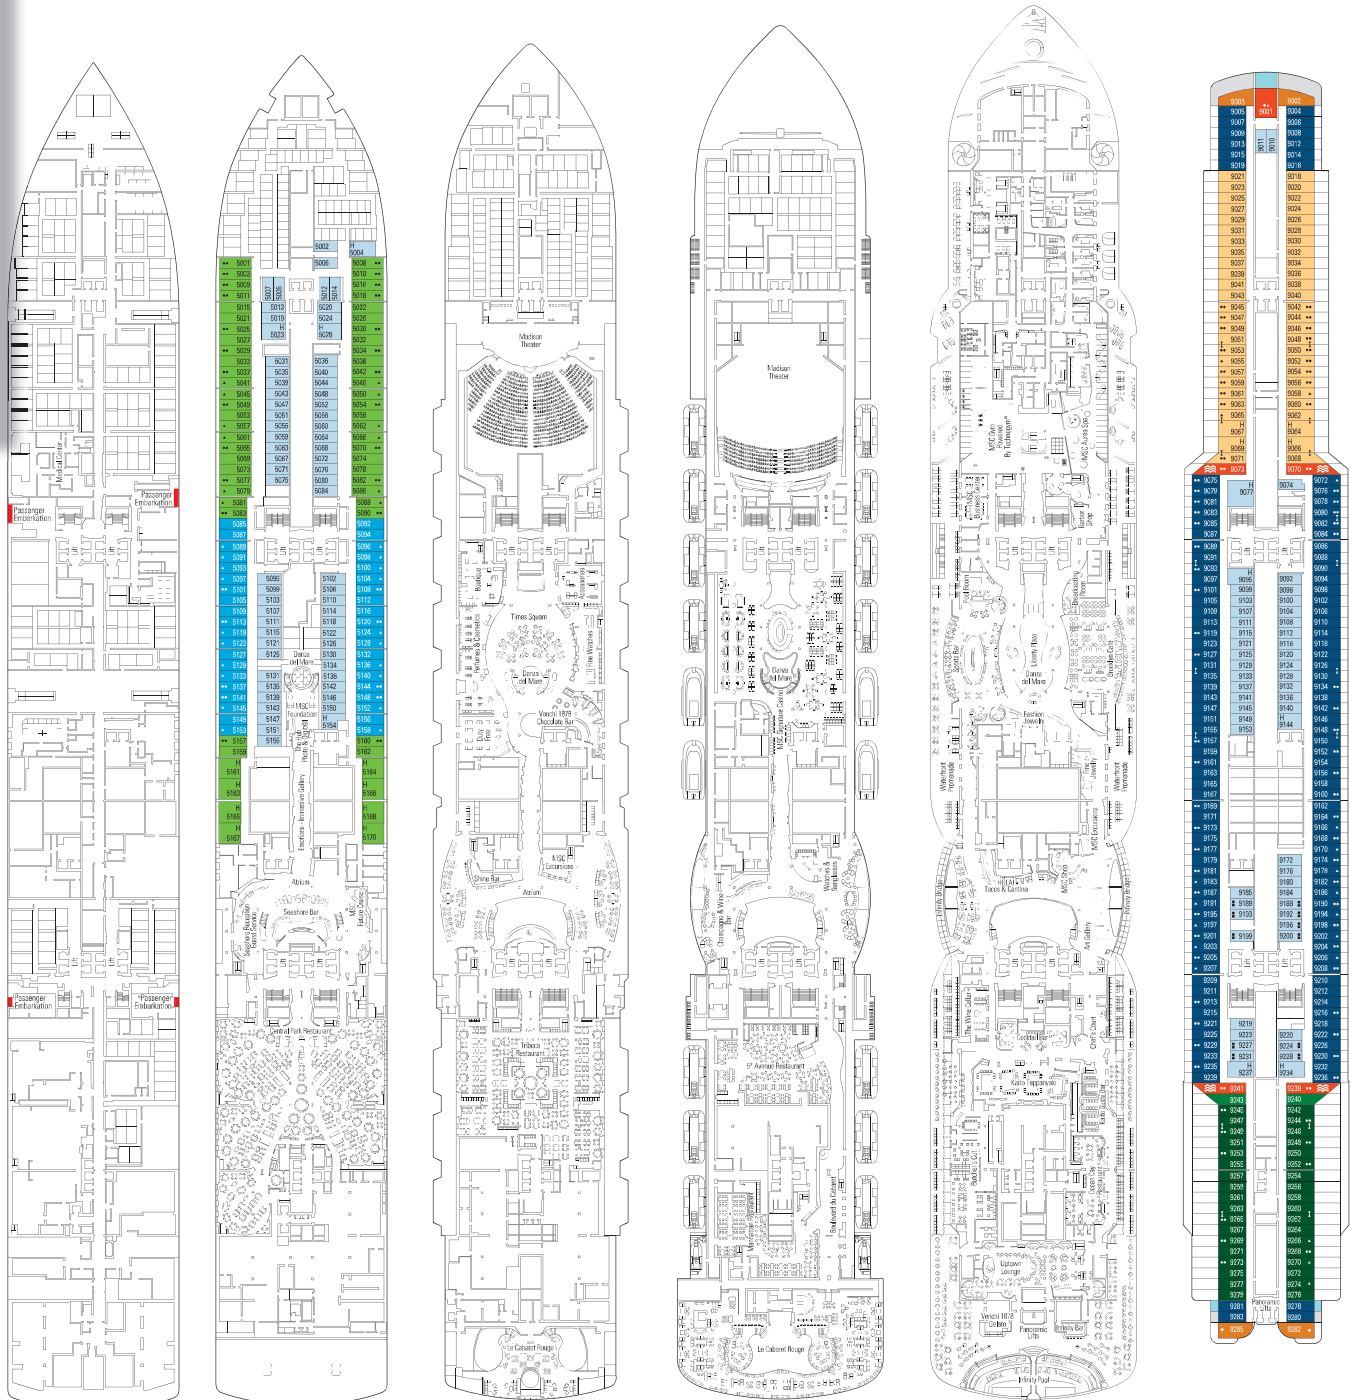

ZÁKLADNÍ INFORMACE

TIMES SQUARE

TECHNICKÁ CHARAKTERISTIKA LODĚ	
HRUBÁ TONAŽ	169.400 tun
DÉLKA / ŠÍŘKA / VÝŠKA	339 m / 41 m / 74 m
PLOCHA POVRCHU	450.000 m ² , včetně 36.800 m ² veřejného prostoru
VEŘEJNÉ PROSTORY	7,6 m ² na osobu
PALUBY	20, včetně 15 pro hosty
VÝTAHY	33, včetně 19 pro hosty (včetně 2 panoramatických)
ELEKTRICKÉ NAPĚTÍ (NA KAJUTĚ)	110/220 V
MAXIMÁLNÍ RYCHLOST	21,8 uzlů
STABILIZÉRY	Stabilizováno: 2 žebra
POČET PASAŽÉRŮ	5.877
POČET KAJUT	2.270, včetně 74 pro hosty se zdravotním postižením nebo sníženou mobilitou
ČLENOVÉ POSÁDKY	cca 1.648
BAZÉNY	5, včetně 1 s posuvnou střechou a 1 pro hosty MSC Yacht clubu; 2 vířivky s 20 sedadly, 2 pro hosty MSC Yacht clubu, 28 apartmánů se soukromou vířivkou a 2 Royal apartmány
ENVIRONMENTÁLNÍ TECHNOLOGIE	AWT-Advanced Water Treatment, Energy Saving & Monitoring System, scrubber and exhaust gas treatment, LED Light technology

MSC YACHT CLUB RESTAURACE

MSC YACHT CLUB BAZÉN

PLÁN PALUB & UBYTOVÁNÍ

2.270 KAJUT
5.877 HOSTŮ

MARKETPLACE BUFFET A RESTAURACE

MSC SEASHORE

PALUBA 4
FAROL DA BARRA

PALUBA 5
TORRE DE HÉRCULES

PALUBA 6
GREEN POINT

PALUBA 7
NUGGET POINT

PALUBA 8
OCEAN CAY

PALUBA 9
PEGGY'S POINT

BROOKLYN CAFÉ

MOST VZDECHŮ

MSC SEASHORE

PALUBA 10
CHANIA