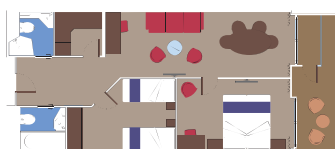

Tento druh ubytování je k dispozici pouze v MSC Yacht Club.

15 Vnitřní apartmá

Interiérové/vnitřní apartmány (≈ 21 m²).
Pohodlné dvoulůžkové nebo samostatné postele (na vyžádání).
Skříň.
Koupelna se sprchovým koutem, umyvadlo s fénem.
Interaktivní TV, telefon, trezor a minibar.

Tento druh ubytování je k dispozici pouze v MSC Yacht Club.

3 Apartmá se dvěma ložnicemi

Apartmá Grand se 2 ložnicemi (≈ 49 m²) s balkónem (17 m²).
2 ložnice, jedna s manželskou postelí a jedna se dvěma samostatnými lůžky.
Oddělená jídelna a obývací pokoj.
Šatna.
Dvě koupelny, jedna s vanou a jedna se sprchovým koutem, umyvadla s fény.