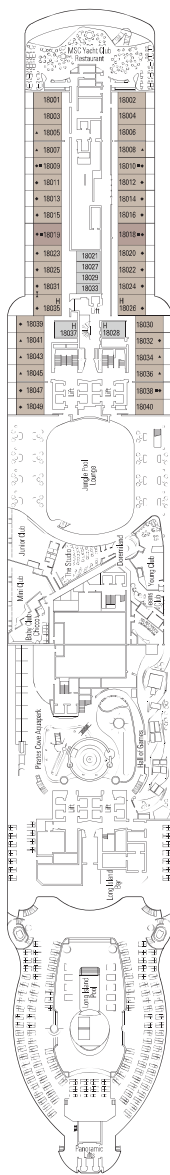

MSC YACHT CLUB

PALUBA 16
BOSTON LIGHT

PALUBA 18
BELL ROCK

PALUBA 19
LANTERNA DI GENOVA

PALUBA 20
LA JUMENT

2.270 KAJUT

Owner's apartmá	2
Královské apartmá	2
Deluxe Grand apartmá	41
Deluxe apartmá*	66
Vnitřní apartmá*	20
Apartmá se dvěma ložnicemi	3
Grand apartmá	9
Apartmá s vířivou vanou	28
Apartmá	54
Kajuta s balkónem*	1.426
Kajuta s oknem*	100
Vnitřní kajuta*	519

* Zahnuje kajuty pro cestující s postižením nebo sníženou mobilitou.

KATEGORIE KAJUT

BELLA > Vnitřní kajuta
BELLA > Kajuta s oknem
BELLA > Balkónová kajuta

FANTASTICA > Vnitřní kajuta
FANTASTICA > Kajuta s oknem
FANTASTICA > Balkónová kajuta
FANTASTICA > Rodinné kajuty*
FANTASTICA > Apartmány

AUREA > Vnitřní
AUREA > Balkónová kajuta
AUREA > Apartmá
AUREA > Apartmány s vířivkou
AUREA > Grand apartmá
AUREA > Apartmá se dvěma ložnicemi

MSC YACHT CLUB > Vnitřní apartmá
MSC YACHT CLUB > Deluxe apartmá
MSC YACHT CLUB > Deluxe Grand apartmá
MSC YACHT CLUB > Královské apartmá
MSC YACHT CLUB > Owner's apartmá

* Loď nabízí mnoho rodinných kajut, které jsou kombinace 2 nebo více propojených kabin.

- Všechny kajuty jsou vybaveny jednou manželskou postelí dvě samostatná lůžka kromě MSC Yacht Club Královské apartmá a kajuty pro hosty s zdravotním postižením nebo sníženou pohyblivostí (H).
3. a 4. lůžko k dispozici ve všech kategoriích kromě MSC Yacht Club Interior Suite.
5. lůžko k dispozici v interiéru Aurea, Grand Suite Aurea, Apartmá s vířivkou Aurea a Suity MSC Yacht Club kromě Interior Suite.
6. lůžko k dispozici v Grand Suite se 2 ložnicemi (kabin 11001, 12001 a 14001 mají dvě manželské postele a jedna rozkládací pohovka)

LEGENDA

- ▲ Pohovka
- Rozkládací pohovka pro dva
3. postel je sklopná
3. a 4. lůžko jsou stahovací postele
- Patrová postel nebo pohovka, které lze přestavět do palandy (3. a 4. postel); lůžko postele nejsou vhodné pro děti pod věk 6.
- ↔ Propojovací kabiny
- H Kabina pro hosty se zdravotním postižením nebo sníženou pohyblivostí
- ⊞ Vířivá vana
- Kabiny s omezeným výhledem
- Balkón s kovovým zábradlím
- Balkón s polsklem naplň kovem balustráda

Konfigurace lodí, data a popisy se mohou změnit v závislosti na sezóně a na místě určení a musí být ověřeny v závislosti na čase rezervace.