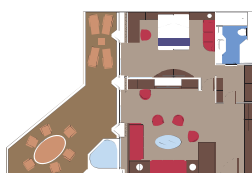

2 Královské apartmá

Royal Suites (≈ 62 m²) s balkónem (≈ 33 m²).
Pohodlná manželská postel (nelze převést na dvě samostatná lůžka).
Velký balkon s vlastní vířivou vanou a jídelním stolem.
Oddělený obývací prostor.
Vestavěné skříň.
Koupelna s vanou a sprchou, umyvadlo s fénem.
Lednička a kávovar na espresso.

Tento druh ubytování je k dispozici pouze v MSC Yacht Club.

41 Deluxe Grand apartmá