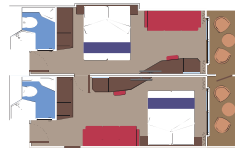

Tento druh ubytování je k dispozici pouze v MSC Yacht Club.

15 Vnitřní apartmá

Interiérové/vnitřní apartmány (≈ 21 m²).
Pohodlné dvoulůžkové nebo samostatné postele (na vyžádání).
Skříň.
Koupelna se sprchovým koutem, umyvadlo s fénem.
Interaktivní TV, telefon, trezor a minibar.

Tento druh ubytování je k dispozici u Fantastica a Aurea Experiences.

1.410 Kajut s balkónem

Kajuty (od ≈ 16 m² do ≈ 17 m²) s balkónem (od ≈ 5 m² do ≈ 9 m²).
Pohodlné dvoulůžkové nebo samostatné postele (na vyžádání).
Posezení s pohovkou.
Skříň.
Koupelna se sprchou nebo vanou, umyvadlo s fénem.

Tento typ ubytování je k dispozici u Bella, Fantastica a Aurea.

96 Rodinné kajuty

Rodinné kajuty se skládají ze dvou nebo tří propojovacích kajut, z nichž každá má svou vlastní koupelnu a balkón.

Super Family Plus: Kombinace 3 propojených balkónových kajut; každá kajuta měří cca. 17 m² a každý balkón měří přibližně 5 m².