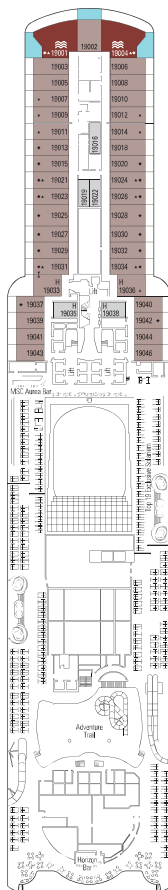

MSC YACHT CLUB

PALUBA 16
BOSTON LIGHT

PALUBA 18
BELL ROCK

PALUBA 19
LANTERNA DI GENOVA

PALUBA 20
LA JUMENT

2.270 KAJUT

Owner's apartmá	2
Královské apartmá	2
Deluxe Grand apartmá	41
Deluxe apartmá*	66
Vnitřní apartmá*	20
Apartmá se dvěma ložnicemi	3
Grand apartmá	9
Apartmá s vířivou vanou	28
Apartmá	54
Kajuta s balkónem*	1.426
Kajuta s oknem*	100
Vnitřní kajuta*	519

* Zahnuje kajuty pro cestující s postižením nebo sníženou mobilitou.

KATEGORIE KAJUT

BELLA > Vnitřní kajuta
BELLA > Kajuta s oknem
BELLA > Balkónová kajuta

FANTASTICA > Vnitřní kajuta
FANTASTICA > Kajuta s oknem
FANTASTICA > Balkónová kajuta
FANTASTICA > Rodinné kajuty*
FANTASTICA > Apartmány

AUREA > Vnitřní
AUREA > Balkónová kajuta
AUREA > Apartmá
AUREA > Apartmány s vířivkou
AUREA > Grand apartmá
AUREA > Apartmá se dvěma ložnicemi

MSC YACHT CLUB > Vnitřní apartmá
MSC YACHT CLUB > Deluxe apartmá
MSC YACHT CLUB > Deluxe Grand apartmá
MSC YACHT CLUB > Královské apartmá
MSC YACHT CLUB > Owner's apartmá

* Loď nabízí mnoho rodinných kajut, které jsou kombinace 2 nebo více propojených kabin.

- Všechny kajuty jsou vybaveny jednou manželskou postelí dvě samostatná lůžka kromě MSC Yacht Club Královské apartmá a kajuty pro hosty s zdravotním postižením nebo sníženou pohyblivostí (H).
3. a 4. lůžko k dispozici ve všech kategoriích kromě MSC Yacht Club Interior Suite.
5. lůžko k dispozici v interiéru Aurea, Grand Suite Aurea, Apartmá s vířivkou Aurea a Suity MSC Yacht Club kromě Interior Suite.
6. lůžko k dispozici v Grand Suite se 2 ložnicemi (kabin 11001, 12001 a 14001 mají dvě manželské postele a jedna rozkládací pohovka)

LEGENDA

- ▲ Pohovka
- Rozkládací pohovka pro dva
3. postel je sklopná
3. a 4. lůžko jsou stahovací postele
- Patrová postel nebo pohovka, které lze přestavět do palandy (3. a 4. postel); lůžko postele nejsou vhodné pro děti pod věk 6.
- ↔ Propojovací kabiny
- H Kabina pro hosty se zdravotním postižením nebo sníženou pohyblivostí
- ⊞ Vířivá vana
- Kabiny s omezeným výhledem
- Balkón s kovovým zábradlím
- Balkón s polsklem naplň kovem balustráda

Konfigurace lodí, data a popisy se mohou změnit v závislosti na sezóně a na místě určení a musí být ověřeny v závislosti na čase rezervace.