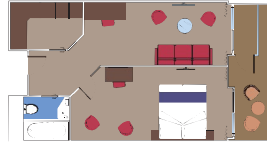

9 Grand apartmá

Grand apartmá (od 35 do 49 m²) s balkónem (od 10 do 21 m²).
Pohodlné dvoulůžkové nebo samostatné postele (na vyžádání).
Posezení s pohovkou a obývací část.
Sáňka.
Koupelna se sprchou nebo vanou, umyvadlo s fénem.

Tento druh ubytování je k dispozici pouze s Aurea Experience.