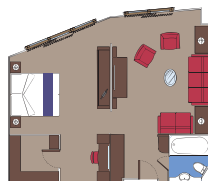

4D KINO

MSC AUREA SPA

KAJUTY

STANDARDNÍ VYBAVENÍ KAJUTY

Klimatizace
Prostorná skříň
Koupelna se sprchovým koutem nebo vanou
Interaktivní televize
Telefon
Wi-Fi připojení (za poplatek kromě MSC Yacht Club)
Mini bar
Trezor

2 Královské apartmá

Royal Suites (≈ 36 m²) s balkónem (≈ 16 m²).
Manželskou postel lze přeměnit na dvě samostatná lůžka.

Tento typ ubytování je pouze k dispozici
v MSC Yacht Clubu.

3 Apartmá typu Executive & Family