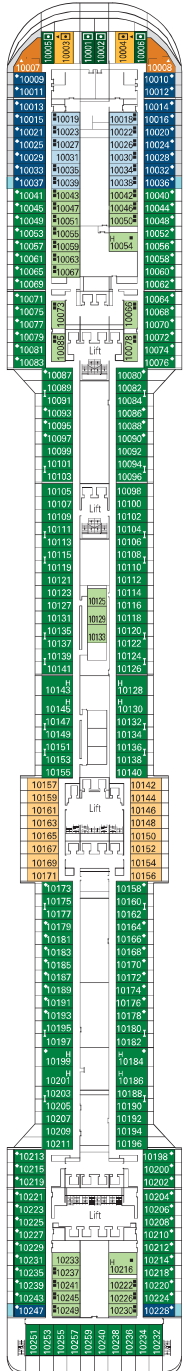

ZÁKLADNÍ INFORMACE

MSC SPLENDIDA - RECEPCE

TECHNICKÁ CHARAKTERISTIKA LODĚ

HRUBÁ TONÁŽ	137.936 tun
DÉLKA / ŠÍŘKA / VÝŠKA	333,30 m / 37,92 m / 67,69 m
PLOCHA POVRCHU	450.000 m ² , včetně 27.000 m ² veřejného prostoru
PALUBY	18, včetně 14 pro hosty
VÝTAHY	25, včetně 15 pro hosty (2 panoramatické a 1 pro hosty MSC Yacht Club)
ELEKTRICKÉ NAPĚTÍ (V KAJUTĚ)	110/220V
MAXIMÁLNÍ RYCHLOST	23,78 uzlů
STABILIZÉRY	Stabilizováno: 2 žebra
POČET PASAŽÉRŮ	4.363
POČET KAJUT	1.637, včetně 43 pro hosty se zdravotním postižením nebo sníženou mobilitou
ČLENOVÉ POSÁDKY	cca 1.370
BAZÉNY	5, včetně 1 s posuvnou střechou, 1 pro děti a 1 pro MSC Yacht Club, 12 vířivých bazénů
ENVIRONMENTÁLNÍ TECHNOLOGIE	AWT-Advanced Water Treatment, Energy Saving & Monitoring System, Clean Ship 2

RECEPCE

BAZÉN THE ONE

PLÁN PALUB & UBYTOVÁNÍ

1.637 KAJUT
4.363 HOSTŮ

ROYAL PALM CASINO

MSC SPLENDIDA *****

PALUBA 4
FIUME

PALUBA 5
CANALETTO

PALUBA 6
MODIGLIANI

PALUBA 7
TIZIANO

PALUBA 8
GIOTTO

BUTCHER'S CUT

PLAYA DEL SOL

PALUBA 9
TINTORETTO

PALUBA 10
BOTTICELLI

PALUBA 11
CARAVAGGIO

PALUBA 12
DE CHIRICO

PALUBA 13
PIERO DELLA FRANCESCA

MSC SPLENDIDA

- Sun Paluba 18
- Michelangelo Paluba 16
- Leonardo da Vinci Paluba 15
- Raffaello Paluba 14
- Piero della Francesca Paluba 13
- De Chirico Paluba 12
- Caravaggio Paluba 11
- Botticelli Paluba 10
- Tintoretto Paluba 9
- Giotto Paluba 8
- Tiziano Paluba 7
- Modigliani Paluba 6
- Canaletto Paluba 5
- Fiume Paluba 4