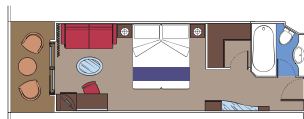

8 Apartmá Deluxe Grand

Apartmá Deluxe Grand (≈ 29 m²) s balkónem (5,7 m²).
Manželskou postel lze přeměnit na dvě samostatná lůžka.

Tento typ ubytování je pouze k dispozici
v MSC Yacht Clubu.

56 Apartmá Deluxe

Apartmá Deluxe (od ≈ 18,5 do ≈ 29 m²) s balkónem
(od ≈ 4 do ≈ 6 m²).
Manželskou postel lze přeměnit na dvě samostatná lůžka.

Tento typ ubytování je pouze k dispozici
v MSC Yacht Clubu.

MSC YACHT CLUB DELUXE GRAND APARTMÁ