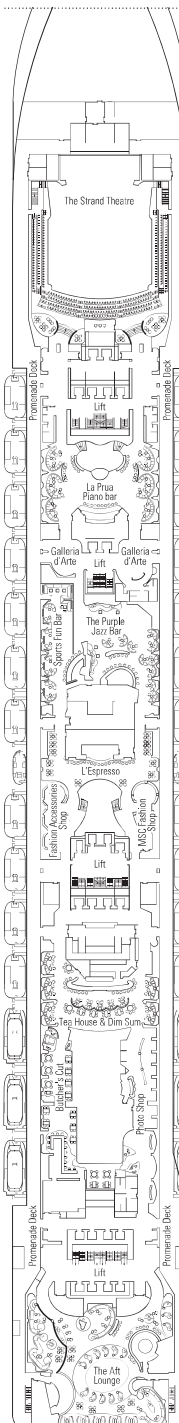

ZÁKLADNÍ INFORMACE

MSC SPLENDIDA - RECEPCE

TECHNICKÁ CHARAKTERISTIKA LODĚ

HRUBÁ TONÁŽ	137.936 tun
DÉLKA / ŠÍŘKA / VÝŠKA	333,30 m / 37,92 m / 67,69 m
PLOCHA POVRCHU	450.000 m ² , včetně 27.000 m ² veřejného prostoru
PALUBY	18, včetně 14 pro hosty
VÝTAHY	25, včetně 15 pro hosty (2 panoramatické a 1 pro hosty MSC Yacht Club)
ELEKTRICKÉ NAPĚTÍ (V KAJUTĚ)	110/220V
MAXIMÁLNÍ RYCHLOST	23,78 uzlů
STABILIZÉRY	Stabilizováno: 2 žebra
POČET PASAŽÉRŮ	4.363
POČET KAJUT	1.637, včetně 43 pro hosty se zdravotním postižením nebo sníženou mobilitou
ČLENOVÉ POSÁDKY	cca 1.370
BAZÉNY	5, včetně 1 s posuvnou střechou, 1 pro děti a 1 pro MSC Yacht Club, 12 vířivých bazénů
ENVIRONMENTÁLNÍ TECHNOLOGIE	AWT-Advanced Water Treatment, Energy Saving & Monitoring System, Clean Ship 2

PALUBA 6
MODIGLIANI

PALUBA 7
TIZIANO

PALUBA 8
GIOTTO

BUTCHER'S CUT

PLAYA DEL SOL

PALUBA 9
TINTORETTO

PALUBA 10
BOTTICELLI

PALUBA 11
CARAVAGGIO