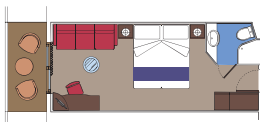

36 Apartmá

Apartmá (od ≈ 22 do ≈ 41 m²) s balkónem (\approx od 4 do 6 m²) nebo panoramatickým uzavřeným oknem.

Tento druh ubytování je k dispozici u Fantastica a Aurea.

1.115 Kajut s balkónem

Kajuty (≈ 20 m²) s balkónem (≈ 4 až ≈ 6 m²). Manželskou postel lze přeměnit na dvě samostatná lůžka.