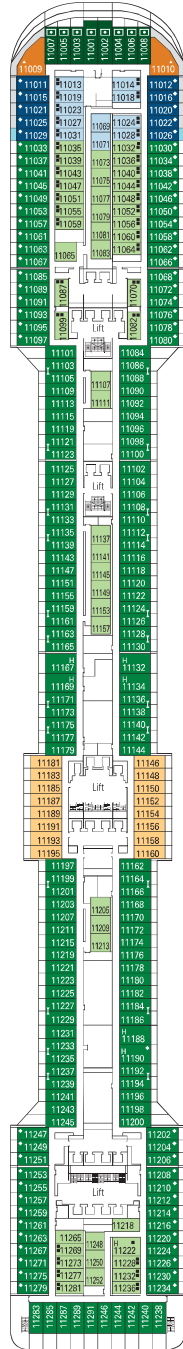

ZÁKLADNÍ INFORMACE

MSC SPLENDIDA - RECEPCE

TECHNICKÁ CHARAKTERISTIKA LODĚ

HRUBÁ TONÁŽ	137.936 tun
DÉLKA / ŠÍŘKA / VÝŠKA	333,30 m / 37,92 m / 67,69 m
PLOCHA POVRCHU	450.000 m ² , včetně 27.000 m ² veřejného prostoru
PALUBY	18, včetně 14 pro hosty
VÝTAHY	25, včetně 15 pro hosty (2 panoramatické a 1 pro hosty MSC Yacht Club)
ELEKTRICKÉ NAPĚTÍ (V KAJUTĚ)	110/220V
MAXIMÁLNÍ RYCHLOST	23,78 uzlů
STABILIZÉRY	Stabilizováno: 2 žebra
POČET PASAŽÉRŮ	4.363
POČET KAJUT	1.637, včetně 43 pro hosty se zdravotním postižením nebo sníženou mobilitou
ČLENOVÉ POSÁDKY	cca 1.370
BAZÉNY	5, včetně 1 s posuvnou střechou, 1 pro děti a 1 pro MSC Yacht Club, 12 vířivých bazénů
ENVIRONMENTÁLNÍ TECHNOLOGIE	AWT-Advanced Water Treatment, Energy Saving & Monitoring System, Clean Ship 2

PALUBA 6
MODIGLIANI

PALUBA 7
TIZIANO

PALUBA 8
GIOTTO

BUTCHER'S CUT

PLAYA DEL SOL

PALUBA 9
TINTORETTO

PALUBA 10
BOTTICELLI

PALUBA 11
CARAVAGGIO