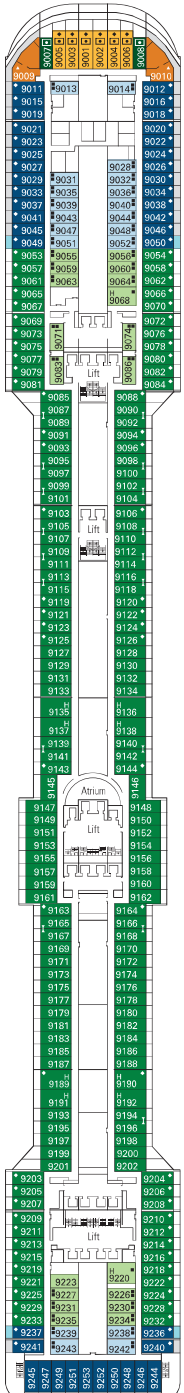

ZÁKLADNÍ INFORMACE

MSC SPLENDIDA - RECEPCE

TECHNICKÁ CHARAKTERISTIKA LODĚ

HRUBÁ TONÁŽ	137.936 tun
DÉLKA / ŠÍŘKA / VÝŠKA	333,30 m / 37,92 m / 67,69 m
PLOCHA POVRCHU	450.000 m ² , včetně 27.000 m ² veřejného prostoru
PALUBY	18, včetně 14 pro hosty
VÝTAHY	25, včetně 15 pro hosty (2 panoramatické a 1 pro hosty MSC Yacht Club)
ELEKTRICKÉ NAPĚTÍ (V KAJUTĚ)	110/220V
MAXIMÁLNÍ RYCHLOST	23,78 uzlů
STABILIZÉRY	Stabilizováno: 2 žebra
POČET PASAŽÉRŮ	4.363
POČET KAJUT	1.637, včetně 43 pro hosty se zdravotním postižením nebo sníženou mobilitou
ČLENOVÉ POSÁDKY	cca 1.370
BAZÉNY	5, včetně 1 s posuvnou střechou, 1 pro děti a 1 pro MSC Yacht Club, 12 vířivých bazénů
ENVIRONMENTÁLNÍ TECHNOLOGIE	AWT-Advanced Water Treatment, Energy Saving & Monitoring System, Clean Ship 2

PALUBA 6
MODIGLIANI

PALUBA 7
TIZIANO

PALUBA 8
GIOTTO

BUTCHER'S CUT

PLAYA DEL SOL

PALUBA 9
TINTORETTO

PALUBA 10
BOTTICELLI

PALUBA 11
CARAVAGGIO