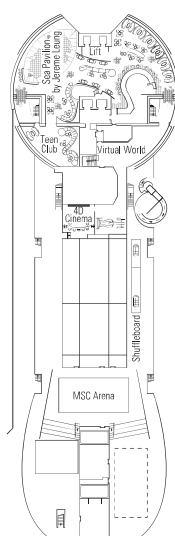

PALUBA 14
RAFFAELLO

PALUBA 15
LEONARDO DA VINCI

MSC YACHT CLUB

PALUBA 16
MICHELANGELO

PALUBA 18
SUN DECK

Konfigurace lodí, data a popis se mohou změnit v závislosti na sezóně a na místě určení a musí být ověřeny v závislosti na čase rezervace.