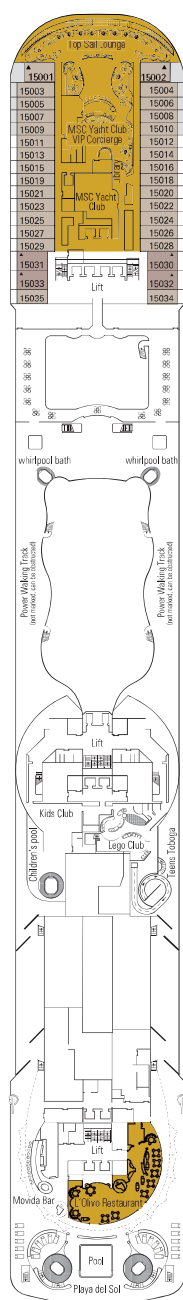

PALUBA 15
LEONARDO DA VINCI