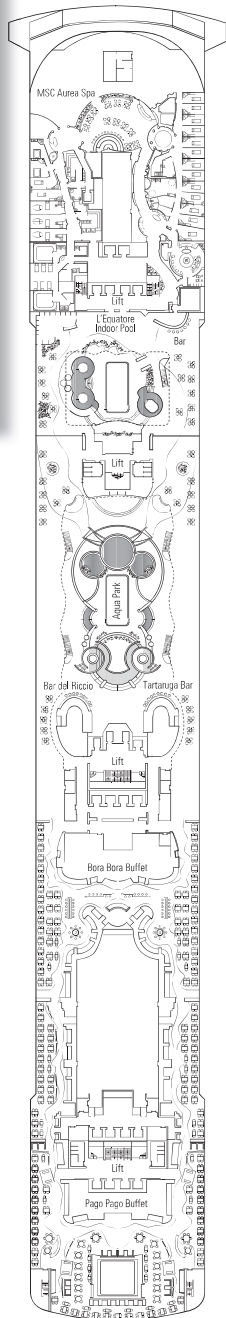

PALUBA 14
RAFFAELLO