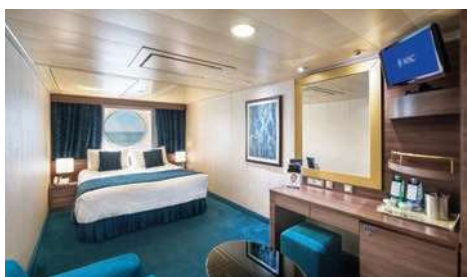

91 Kajut s oknem

Kajuty s oknem (od ≈ 18 do ≈ 21 m²). Manželskou postel lze přeměnit na dvě samostatná lůžka.

Tento druh ubytování je k dispozici u Bella a Fantastica.