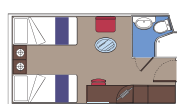

91 Kajut s oknem

Kajuty s oknem (od ≈ 18 do ≈ 21 m²). Manželskou postel lze přeměnit na dvě samostatná lůžka.

Tento druh ubytování je k dispozici u Bella a Fantastica.

294 Vnitřní kajuty

Interiérové kajuty (≈ 17 m²). Manželskou postel lze přeměnit na dvě samostatná lůžka.