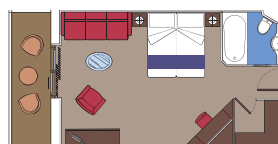

8 Apartmá Deluxe Grand

Apartmá Deluxe Grand (≈ 29 m²) s balkónem (5,7 m²).
Manželskou postel lze přeměnit na dvě samostatná lůžka.

Tento typ ubytování je pouze k dispozici
v MSC Yacht Clubu.