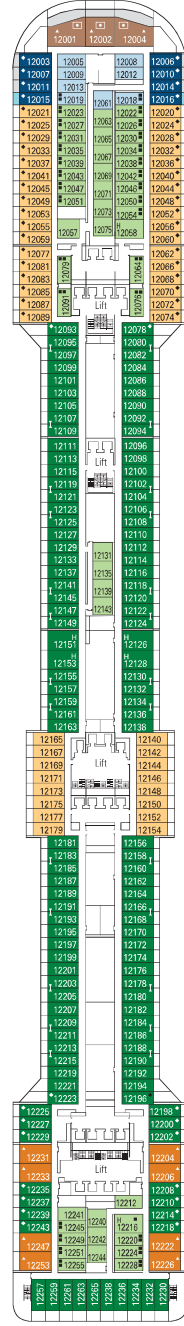

ZÁKLADNÍ INFORMACE

MSC SPLENDIDA - RECEPCE

TECHNICKÁ CHARAKTERISTIKA LODĚ

HRUBÁ TONÁŽ	137.936 tun
DÉLKA / ŠÍŘKA / VÝŠKA	333,30 m / 37,92 m / 67,69 m
PLOCHA POVRCHU	450.000 m ² , včetně 27.000 m ² veřejného prostoru
PALUBY	18, včetně 14 pro hosty
VÝTAHY	25, včetně 15 pro hosty (2 panoramatické a 1 pro hosty MSC Yacht Club)
ELEKTRICKÉ NAPĚTÍ (V KAJUTĚ)	110/220V
MAXIMÁLNÍ RYCHLOST	23,78 uzlů
STABILIZÉRY	Stabilizováno: 2 žebra
POČET PASAŽÉRŮ	4.363
POČET KAJUT	1.637, včetně 43 pro hosty se zdravotním postižením nebo sníženou mobilitou
ČLENOVÉ POSÁDKY	cca 1.370
BAZÉNY	5, včetně 1 s posuvnou střechou, 1 pro děti a 1 pro MSC Yacht Club, 12 vířivých bazénů
ENVIRONMENTÁLNÍ TECHNOLOGIE	AWT-Advanced Water Treatment, Energy Saving & Monitoring System, Clean Ship 2

RECEPCE

BAZÉN THE ONE

PLÁN PALUB & UBYTOVÁNÍ

1.637 KAJUT
4.363 HOSTŮ

ROYAL PALM CASINO

MSC SPLENDIDA *****

PALUBA 4
FIUME

PALUBA 5
CANALETTO

PALUBA 6
MODIGLIANI

PALUBA 7
TIZIANO

PALUBA 8
GIOTTO

BUTCHER'S CUT

PLAYA DEL SOL

PALUBA 9
TINTORETTO

PALUBA 10
BOTTICELLI

PALUBA 11
CARAVAGGIO

PALUBA 12
DE CHIRICO

PALUBA 13
PIERO DELLA FRANCESCA

MSC SPLENDIDA

- Sun Paluba 18
- Michelangelo Paluba 16
- Leonardo da Vinci Paluba 15
- Raffaello Paluba 14
- Piero della Francesca Paluba 13
- De Chirico Paluba 12
- Caravaggio Paluba 11
- Botticelli Paluba 10
- Tintoretto Paluba 9
- Giotto Paluba 8
- Tiziano Paluba 7
- Modigliani Paluba 6
- Canaletto Paluba 5
- Fiume Paluba 4