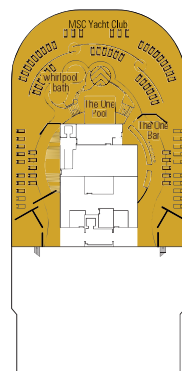

LEGENDA	
▲	Pohovka
◆	Rozkládací pohovka pro dva
■	3. postel je sklápěná
■	3. a 4. lůžko jsou sklápěné
—	Propojovací kabiny
◻	Kabina s panoramatickým uzavřeným oknem
H	Kabina pro hosty se zdravotním postižením nebo sníženou pohyblivostí
◐	Kabiny s částečným výhledem
●	Balkón s kovovým zábradlím
●	Balkón s polokovovým zábradlím

PALUBA 14
RAFFAELLO

PALUBA 15
LEONARDO DA VINCI

MSC YACHT CLUB

PALUBA 16
MICHELANGELO

PALUBA 18
SUN DECK

Konfigurace lodí, data a popis se mohou změnit v závislosti na sezóně a na místě určení a musí být ověřeny v závislosti na čase rezervace.