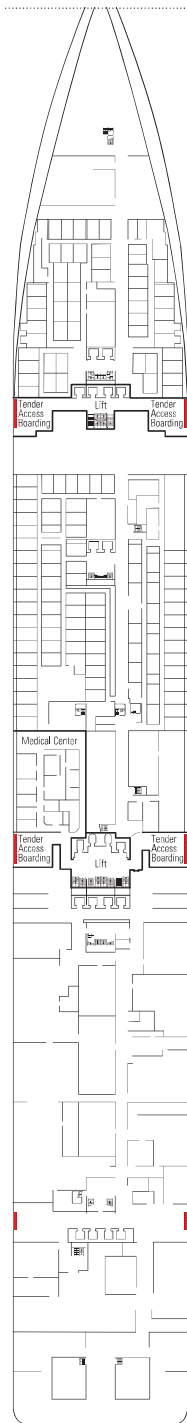

ZÁKLADNÍ INFORMACE

MSC SPLENDIDA - RECEPCE

TECHNICKÁ CHARAKTERISTIKA LODĚ

HRUBÁ TONÁŽ	137.936 tun
DÉLKA / ŠÍŘKA / VÝŠKA	333,30 m / 37,92 m / 67,69 m
PLOCHA POVRCHU	450.000 m ² , včetně 27.000 m ² veřejného prostoru
PALUBY	18, včetně 14 pro hosty
VÝTAHY	25, včetně 15 pro hosty (2 panoramatické a 1 pro hosty MSC Yacht Club)
ELEKTRICKÉ NAPĚTÍ (V KAJUTĚ)	110/220V
MAXIMÁLNÍ RYCHLOST	23,78 uzlů
STABILIZÉRY	Stabilizováno: 2 žebra
POČET PASAŽÉRŮ	4.363
POČET KAJUT	1.637, včetně 43 pro hosty se zdravotním postižením nebo sníženou mobilitou
ČLENOVÉ POSÁDKY	cca 1.370
BAZÉNY	5, včetně 1 s posuvnou střechou, 1 pro děti a 1 pro MSC Yacht Club, 12 vířivých bazénů
ENVIRONMENTÁLNÍ TECHNOLOGIE	AWT-Advanced Water Treatment, Energy Saving & Monitoring System, Clean Ship 2

RECEPCE

BAZÉN THE ONE

PLÁN PALUB & UBYTOVÁNÍ

1.637 KAJUT
4.363 HOSTŮ

ROYAL PALM CASINO

MSC SPLENDIDA *****

PALUBA 4
FIUME

PALUBA 5
CANALETTO

PALUBA 6
MODIGLIANI

PALUBA 7
TIZIANO

PALUBA 8
GIOTTO

BUTCHER'S CUT

PLAYA DEL SOL

PALUBA 9
TINTORETTO

PALUBA 10
BOTTICELLI

PALUBA 11
CARAVAGGIO