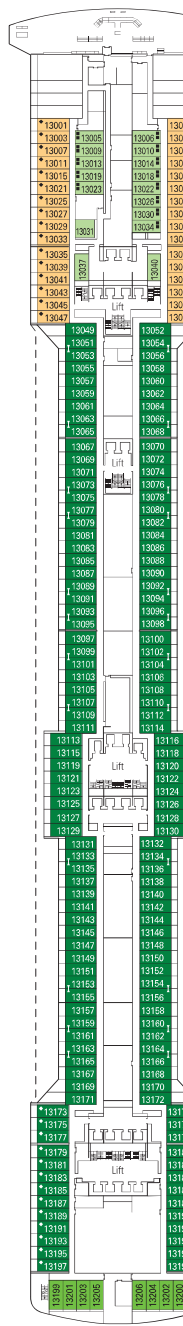

PALUBA 13
PIERO DELLA FRANCESCA

*****
MSC SPLENDIDA