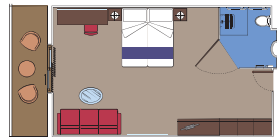

2 Apartmá pro hosty s postižením nebo se sníženou mobilitou

Deluxe apartmá (≈ 35 m²) s balkonem (≈ 6 m²).
Manželskou postel lze přeměnit na dvě samostatná lůžka.

Tento typ ubytování je pouze k dispozici
v MSC Yacht Clubu.