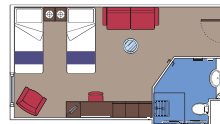

28 Kajut (od ≈ 33 do 39 m²) s balkónem (≈ 6 m²).
2 Kajuty s oknem (≈ 32 m²).

11 Vnitřních kajut (≈ 25 m²).
Manželskou postel lze přeměnit na dvě samostatná lůžka.

Tento druh ubytování je k dispozici u balkonových nebo vnitřních
kajut (Bella nebo Fantastica) a v Ocean View kajuty Bella.