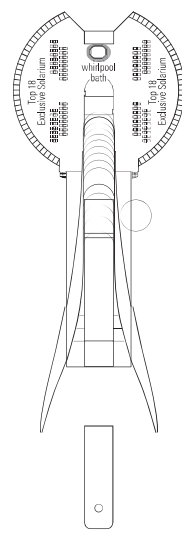

LEGENDA	
▲	Pohovka
◆	Rozkládací pohovka pro dva
■	3. postel je sklápěná
■	3. a 4. lůžko jsou sklápěné
—	Propojovací kabiny
◻	Kabina s panoramatickým uzavřeným oknem
H	Kabina pro hosty se zdravotním postižením nebo sníženou pohyblivostí
◐	Kabiny s částečným výhledem
●	Balkón s kovovým zábradlím
●	Balkón s polokovovým zábradlím

PALUBA 14
RAFFAELLO

PALUBA 15
LEONARDO DA VINCI

MSC YACHT CLUB

PALUBA 16
MICHELANGELO

PALUBA 18
SUN DECK

Konfigurace lodí, data a popis se mohou změnit v závislosti na sezóně a na místě určení a musí být ověřeny v závislosti na čase rezervace.