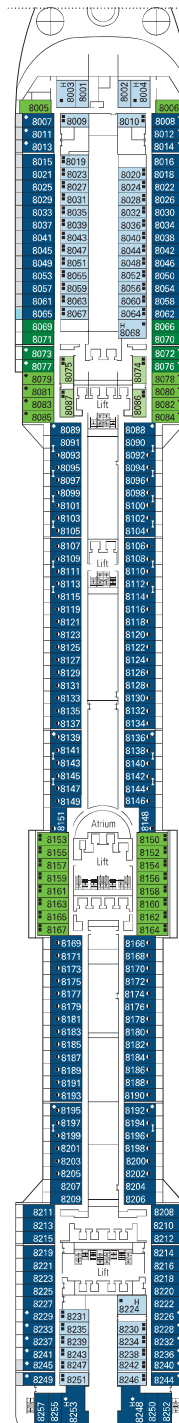

ZÁKLADNÍ INFORMACE

MSC SPLENDIDA - RECEPCE

TECHNICKÁ CHARAKTERISTIKA LODĚ

HRUBÁ TONÁŽ	137.936 tun
DÉLKA / ŠÍŘKA / VÝŠKA	333,30 m / 37,92 m / 67,69 m
PLOCHA POVRCHU	450.000 m ² , včetně 27.000 m ² veřejného prostoru
PALUBY	18, včetně 14 pro hosty
VÝTAHY	25, včetně 15 pro hosty (2 panoramatické a 1 pro hosty MSC Yacht Club)
ELEKTRICKÉ NAPĚTÍ (V KAJUTĚ)	110/220V
MAXIMÁLNÍ RYCHLOST	23,78 uzlů
STABILIZÉRY	Stabilizováno: 2 žebra
POČET PASAŽÉRŮ	4.363
POČET KAJUT	1.637, včetně 43 pro hosty se zdravotním postižením nebo sníženou mobilitou
ČLENOVÉ POSÁDKY	cca 1.370
BAZÉNY	5, včetně 1 s posuvnou střechou, 1 pro děti a 1 pro MSC Yacht Club, 12 vířivých bazénů
ENVIRONMENTÁLNÍ TECHNOLOGIE	AWT-Advanced Water Treatment, Energy Saving & Monitoring System, Clean Ship 2

RECEPCE

BAZÉN THE ONE

PLÁN PALUB & UBYTOVÁNÍ

1.637 KAJUT
4.363 HOSTŮ

ROYAL PALM CASINO

MSC SPLENDIDA *****

PALUBA 4
FIUME

PALUBA 5
CANALETTO

PALUBA 6
MODIGLIANI

PALUBA 7
TIZIANO

PALUBA 8
GIOTTO

BUTCHER'S CUT

PLAYA DEL SOL

PALUBA 9
TINTORETTO

PALUBA 10
BOTTICELLI

PALUBA 11
CARAVAGGIO