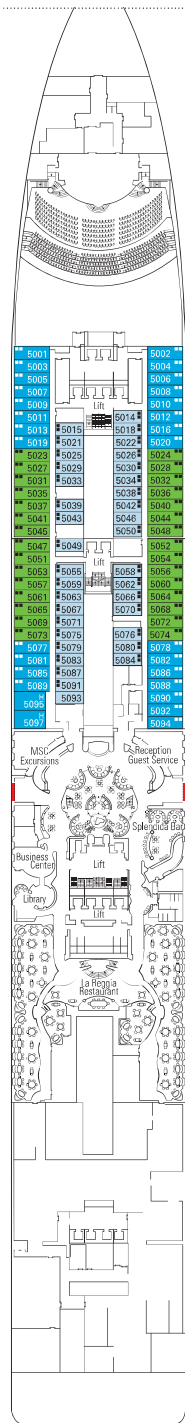

ZÁKLADNÍ INFORMACE

MSC SPLENDIDA - RECEPCE

TECHNICKÁ CHARAKTERISTIKA LODĚ

HRUBÁ TONÁŽ	137.936 tun
DÉLKA / ŠÍŘKA / VÝŠKA	333,30 m / 37,92 m / 67,69 m
PLOCHA POVRCHU	450.000 m ² , včetně 27.000 m ² veřejného prostoru
PALUBY	18, včetně 14 pro hosty
VÝTAHY	25, včetně 15 pro hosty (2 panoramatické a 1 pro hosty MSC Yacht Club)
ELEKTRICKÉ NAPĚTÍ (V KAJUTĚ)	110/220V
MAXIMÁLNÍ RYCHLOST	23,78 uzlů
STABILIZÉRY	Stabilizováno: 2 žebra
POČET PASAŽÉRŮ	4.363
POČET KAJUT	1.637, včetně 43 pro hosty se zdravotním postižením nebo sníženou mobilitou
ČLENOVÉ POSÁDKY	cca 1.370
BAZÉNY	5, včetně 1 s posuvnou střechou, 1 pro děti a 1 pro MSC Yacht Club, 12 vířivých bazénů
ENVIRONMENTÁLNÍ TECHNOLOGIE	AWT-Advanced Water Treatment, Energy Saving & Monitoring System, Clean Ship 2

RECEPCE

BAZÉN THE ONE

PLÁN PALUB & UBYTOVÁNÍ

1.637 KAJUT
4.363 HOSTŮ

ROYAL PALM CASINO

MSC SPLENDIDA *****

PALUBA 4
FIUME

PALUBA 5
CANALETTO

PALUBA 6
MODIGLIANI

PALUBA 7
TIZIANO

PALUBA 8
GIOTTO

BUTCHER'S CUT

PLAYA DEL SOL

PALUBA 9
TINTORETTO

PALUBA 10
BOTTICELLI

PALUBA 11
CARAVAGGIO

PALUBA 12
DE CHIRICO

PALUBA 13
PIERO DELLA FRANCESCA

MSC SPLENDIDA

- Sun Paluba 18
- Michelangelo Paluba 16
- Leonardo da Vinci Paluba 15
- Raffaello Paluba 14
- Piero della Francesca Paluba 13
- De Chirico Paluba 12
- Caravaggio Paluba 11
- Botticelli Paluba 10
- Tintoretto Paluba 9
- Giotto Paluba 8
- Tiziano Paluba 7
- Modigliani Paluba 6
- Canaletto Paluba 5
- Fiume Paluba 4