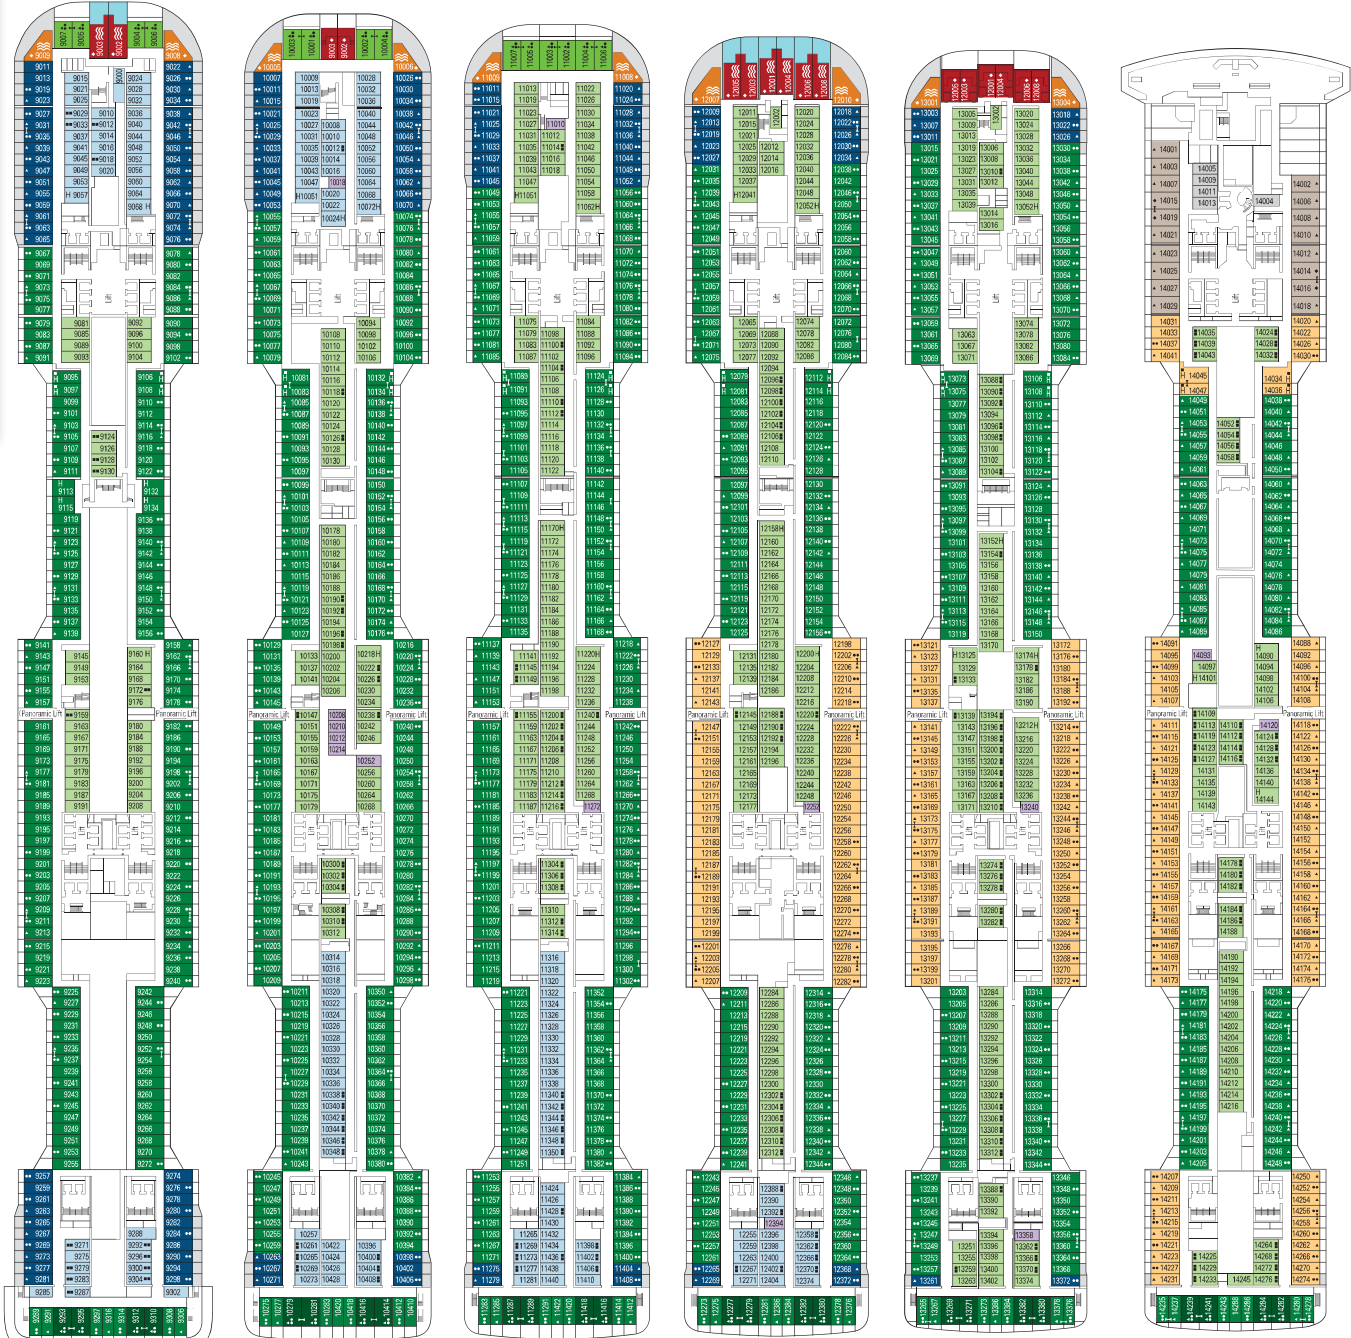

TOP SAIL SALONEK

MSC YACHT CLUB SUNDECK & BAR - SALONEK S PANORAMATICKÝM VÝHLEDEM NA PŘÍDI, BAR

PLÁN PALUB & UBYTOVÁNÍ

2.421 KAJUT
6.334 HOSTŮ

GALLERIE GRANDIOSA

PALUBA 4
PICASSO

PALUBA 5
CARAVAGGIO

PALUBA 6
LEONARDO DA VINCI

PALUBA 7
MICHELANGELO

PALUBA 8
MONET

MSC GRANDIOSA

THÉÂTRE LA COMÉDIE - DIVADLO

BUTCHER'S CUT - STYLOVÁ RESTAURACE

MSC GRANDIOSA

- PALUBA 9
VAN GOGH
- PALUBA 10
MIRO
- PALUBA 11
DALI
- PALUBA 12
RAFFAELLO
- PALUBA 13
GOYA
- PALUBA 14
MAGRITTE