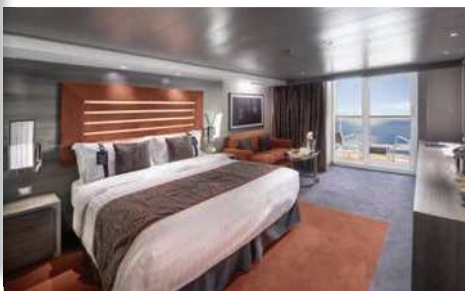

KAJUTY

STANDARDNÍ VÝBAVA KAJUTY

Klimatizace
Prostorná skříň
Koupelna se sprchovým koutem nebo vanou
ZOE - virtuální osobní asistent pro plavbu
Interaktivní TV
Telefon
Wi-fi připojení (za poplatek)
Mini bar
Trezor

2 Královské apartmá

Královské apartmá (57 m²)
Manželská postel, lze rozdělit na dvě samostatné postele.
Prostorný balkón s vířivou vanou, koupelna s vanou a sprcha, bar, lednice.

ZOE - virtuální osobní asistent pro plavbu.

Tento druh ubytování je k dispozici pouze v části MSC Yacht Club.

77 Deluxe apartmá

Deluxe apartmá (28 m²)
Manželská postel, lze rozdělit na dvě samostatné postele.
Soukromý balkon koupelna s prostornou sprchou.

ZOE - virtuální osobní asistent pro plavbu.

Tento druh ubytování je k dispozici pouze v části MSC Yacht Club.

15 Vnitřní apartmá

Vnitřní apartmá (17 m²)
Manželská postel, lze rozdělit na dvě samostatné postele.

ZOE - virtuální osobní asistent pro plavbu

Tento druh ubytování je k dispozici pouze v části MSC Yacht Club

8 Dvoupatrové apartmá

Dvoupatrové apartmá (59 m²)
Rozkládací pohovka pro dvě osoby v prvním patře, hlavní ložnice ve 2. patře.
Prostorný balkón s vířivou vanou, 2 koupelny (jedna s vanou, druhá se sprchou), 2 vestavěné šatny, 2 telefony.

ZOE - virtuální osobní asistent pro plavbu.

Tento druh ubytování je k dispozici pouze pro Fantastica a Aurea Experience.

34 Apartmá

Apartmá (25-39 m²)
Manželská postel, lze rozdělit na dvě samostatné postele.
Apartmá pro Aurea Experience mají velký rohový balkón s privátní vířivkou.
Apartmá pro Fantastica Experience jsou k dispozici také jako propojitelné apartmá až pro 10 osob.

ZOE - virtuální osobní asistent pro plavbu.

Tento druh ubytování je k dispozici pouze pro Fantastica a Aurea Experience.