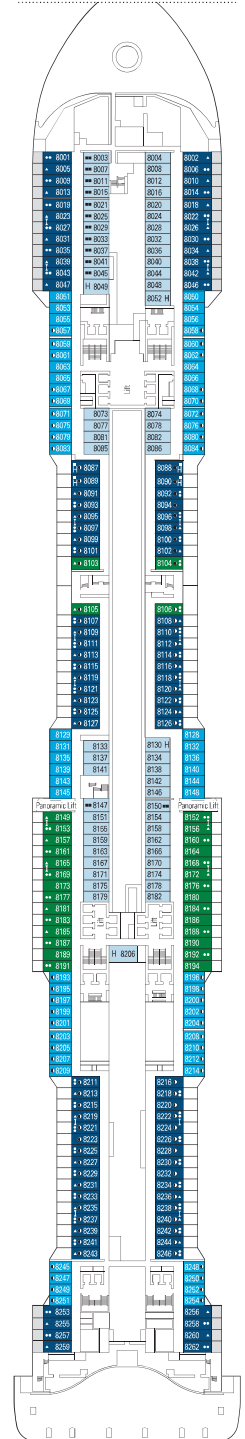

ZÁKLADNÍ INFORMACE

INFINITY ATRIUM

TECHNICKÉ PARAMETRY LODĚ

CELKOVÁ TONÁŽ	181.541
DÉLKA / ŠÍŘKA / VÝŠKA	331,43 m / 43 m / 67 m
PLOCHA PALUB	460.000 m ² , z toho 35.000 m ² veřejných prostor
PALUBY	19, z toho 15 pro hosty
VÝTAHY	32, z toho 19 pro hosty (2 panoramatické a 1 pro MSC Yacht Club)
NAPĚTÍ V KAJUTÁCH	120/230 voltů
MAXIMÁLNÍ RYCHLOST	22,2 uzlů
STABILIZÁTORY	2 ploutve
POČET PASAŽÉRŮ	6.334
POČET KAJUT	2.421, včetně 60 kajut pro hosty s postižením nebo sníženou mobilitou
POČET PERSONÁLU	přibližně 1.704
BAZÉNY	4 včetně 1 bazénu s uzavírací střešou, a 1 bazénu pro MSC Yacht Club, 9 vířivek
ENVIROMENTÁLNÍ TECHNOLOGIE	AWT - šetření energie, monitorovací systém. Označení Clean Ship 2 - čistící par, technologie LED a systém SCR (selektivní katalytická redukce)

KONFERENČNÍ MÍSTNOSTI	Počet míst	Velikost podla a parketu (m ²)		Plocha (m ²)	Paluba
ATTIC CLUB	41	21,20	42,90	70	18 Gauguin
BUSINESS CENTRE	58			67	5 Caravaggio
CAROUSEL LOUNGE	373	130		1.100	7 Michelangelo
SKY LOUNGE	180		25,20	630	18 Gauguin
THÉÂTRE LA COMÉDIE	945	217		1.000	5 Caravaggio / 6 Leonardo da Vinci

TOP SAIL SALONEK

MSC YACHT CLUB SUNDECK & BAR - SALONEK S PANORAMATICKÝM VÝHLEDEM NA PŘÍDI, BAR

PLÁN PALUB & UBYTOVÁNÍ

2.421 KAJUT
6.334 HOSTŮ

GALLERIE GRANDIOSA

PALUBA 4
PICASSO

PALUBA 5
CARAVAGGIO

PALUBA 6
LEONARDO DA VINCI

PALUBA 7
MICHELANGELO

PALUBA 8
MONET

MSC GRANDIOSA

THÉÂTRE LA COMÉDIE - DIVADLO

BUTCHER'S CUT - STYLOVÁ RESTAURACE

MSC GRANDIOSA

- PALUBA 9
VAN GOGH
- PALUBA 10
MIRO
- PALUBA 11
DALI
- PALUBA 12
RAFFAELLO
- PALUBA 13
GOYA
- PALUBA 14
MAGRITTE