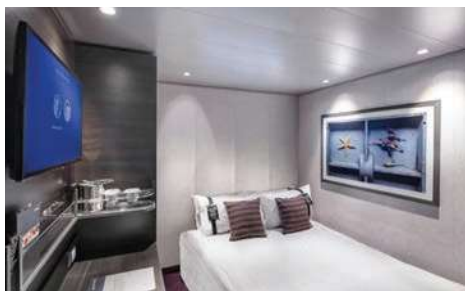

15 Vnitřní studio

Vnitřní studio (od 12 m²).
Samostatná postel francouzského typu.

ZOE - virtuální osobní asistent pro plavbu.

Tento druh ubytování je k dispozici pro Bella a Experienceces.