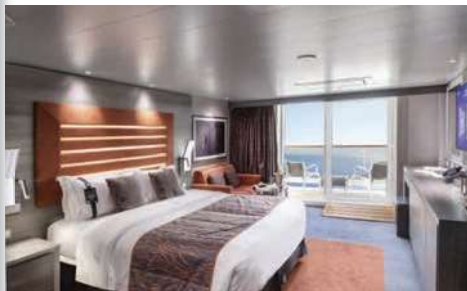

**ZAŘÍZENÍ PRO HOSTY
S POSTIŽENÍM
NEBO SE SNÍŽENOU
MOBILITOU**

1 Apartmán pro hosty s postižením nebo se sníženou mobilitou

Apartmán typu Deluxe (≈ 28 m²)
Manželskou postel, lze rozdělit na dvě samostatné postele.
ZOE - Virtuální osobní asistent pro plavbu.

Tento druh ubytování je k dispozici pouze
v části MSC Yacht Club.

59 Kajut pro hosty s postižením nebo se sníženou mobilitou

32 kajut s balkónem (22 m²), 27 vnitřních kajut (od 22 m²)
Manželskou postel, lze rozdělit na dvě samostatné postele.
ZOE - Virtuální osobní asistent pro plavbu.

Tento druh ubytování je k dispozici pro kajuty s balkónem
a vnitřní kajuty (pro Bella, Aurea nebo Fantastica Experiences).

ZAŘÍZENÍ PRO HOSTY S POSTIŽENÍM NEBO SE SNÍŽENOU MOBILITOU

Šířka dveří kajuty	85,5 cm
Šířka dveří koupelny	90 cm
Velikost kajuty (podlahová plocha)	22 až 28 m²
Velikost koupelny	3,1 m²
Sklopné sedátko ve sprše?	Ano
Výška sedátka od země	44 cm
Madla u toalety?	Ano
Jsou na palubě k dispozici invalidní vozíky?	Ano, v omezeném počtu*
Jsou všechny paluby/veřejná místa přístupná?	Ano
Jsou záchranné čluny přístupné invalidním vozíkem?	Ne**
Jsou ve výtazích instalovány ukazatele palub?	Vizuální, zvukové a v Braillově písmu
Může vážně zrakově postižený host/slepec absolvovat plavbu?	Pouze s pečovatelem na plný úvazek

*Pouze pro nalodění, vylození a nouzové situace.

**V případě nouze pomůže hostům s postižením nebo sníženou mobilitou do záchranných člunů vyhrazený personál.

ZOE - VIRTUÁLNÍ OSOBNÍ LODNÍ ASISTENT