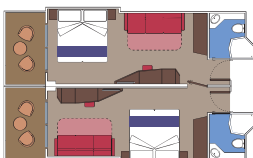

ZOE - virtuální osobní asistent pro plavbu

Tento druh ubytování je k dispozici pouze pro Fantastica Experience.

** Rodinné kajuty jsou již zahrnuty v celkovém počtu kajut.