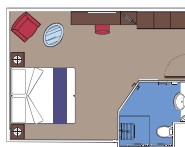

Tento druh ubytování je k dispozici pouze
v části MSC Yacht Club.

59 Kajut pro hosty s postižením nebo se sníženou mobilitou

32 kajut s balkónem (22 m²), 27 vnitřních kajut (od 22 m²)
Manželskou postel, lze rozdělit na dvě samostatné postele.
ZOE - Virtuální osobní asistent pro plavbu.