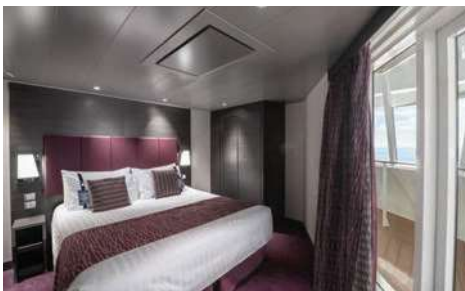

KAJUTY

STANDARDNÍ VÝBAVA KAJUTY

Klimatizace
Prostorná skříň
Koupelna se sprchovým koutem nebo vanou
ZOE - virtuální osobní asistent pro plavbu
Interaktivní TV
Telefon
Wi-fi připojení (za poplatek)
Mini bar
Trezor

2 Královské apartmá

Královské apartmá (57 m²)
Manželská postel, lze rozdělit na dvě samostatné postele.
Prostorný balkón s vířivou vanou, koupelna s vanou a sprcha, bar, lednice.

ZOE - virtuální osobní asistent pro plavbu.

Tento druh ubytování je k dispozici pouze v části MSC Yacht Club.

77 Deluxe apartmá

Deluxe apartmá (28 m²)
Manželská postel, lze rozdělit na dvě samostatné postele.
Soukromý balkon koupelna s prostornou sprchou.

ZOE - virtuální osobní asistent pro plavbu.

Tento druh ubytování je k dispozici pouze v části MSC Yacht Club.

15 Vnitřní apartmá

Vnitřní apartmá (17 m²)
Manželská postel, lze rozdělit na dvě samostatné postele.

ZOE - virtuální osobní asistent pro plavbu

Tento druh ubytování je k dispozici pouze v části MSC Yacht Club

8 Dvoupatrové apartmá

Dvoupatrové apartmá (59 m²)
Rozkládací pohovka pro dvě osoby v prvním patře, hlavní ložnice ve 2. patře.
Prostorný balkón s vířivou vanou, 2 koupelny (jedna s vanou, druhá se sprchou), 2 vestavěné šatny, 2 telefony.

ZOE - virtuální osobní asistent pro plavbu.

Tento druh ubytování je k dispozici pouze pro Fantastica a Aurea Experience.

34 Apartmá

Apartmá (25-39 m²)
Manželská postel, lze rozdělit na dvě samostatné postele.
Apartmá pro Aurea Experience mají velký rohový balkón s privátní vířivkou.
Apartmá pro Fantastica Experience jsou k dispozici také jako propojitelné apartmá až pro 10 osob.

ZOE - virtuální osobní asistent pro plavbu.

Tento druh ubytování je k dispozici pouze pro Fantastica a Aurea Experience.