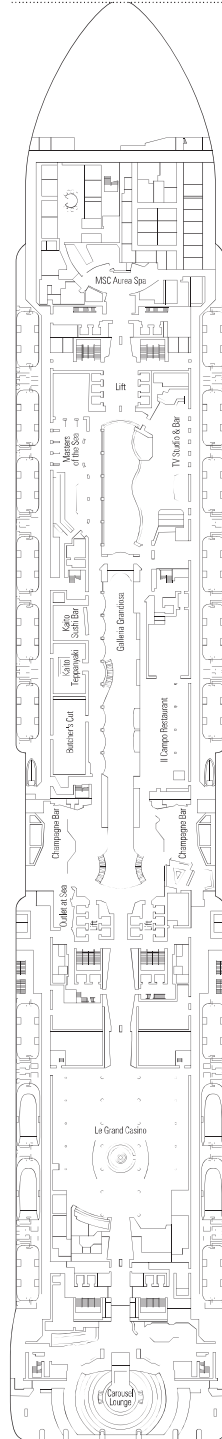

ZÁKLADNÍ INFORMACE

INFINITY ATRIUM

TECHNICKÉ PARAMETRY LODĚ

CELKOVÁ TONÁŽ	181.541
DÉLKA / ŠÍŘKA / VÝŠKA	331,43 m / 43 m / 67 m
PLOCHA PALUB	460.000 m ² , z toho 35.000 m ² veřejných prostor
PALUBY	19, z toho 15 pro hosty
VÝTAHY	32, z toho 19 pro hosty (2 panoramatické a 1 pro MSC Yacht Club)
NAPĚTÍ V KAJUTÁCH	120/230 voltů
MAXIMÁLNÍ RYCHLOST	22,2 uzlů
STABILIZÁTORY	2 ploutve
POČET PASAŽÉRŮ	6.334
POČET KAJUT	2.421, včetně 60 kajut pro hosty s postižením nebo sníženou mobilitou
POČET PERSONÁLU	přibližně 1.704
BAZÉNY	4 včetně 1 bazénu s uzavírací střešou, a 1 bazénu pro MSC Yacht Club, 9 vířivek
ENVIROMENTÁLNÍ TECHNOLOGIE	AWT - šetření energie, monitorovací systém. Označení Clean Ship 2 - čistící par, technologie LED a systém SCR (selektivní katalytická redukce)

KONFERENČNÍ MÍSTNOSTI	Počet míst	Velikost podla a parketu (m ²)		Plocha (m ²)	Paluba
ATTIC CLUB	41	21,20	42,90	70	18 Gauguin
BUSINESS CENTRE	58			67	5 Caravaggio
CAROUSEL LOUNGE	373	130		1.100	7 Michelangelo
SKY LOUNGE	180		25,20	630	18 Gauguin
THÉÂTRE LA COMÉDIE	945	217		1.000	5 Caravaggio / 6 Leonardo da Vinci

TOP SAIL SALONEK

MSC YACHT CLUB SUNDECK & BAR - SALONEK S PANORAMATICKÝM VÝHLEDEM NA PŘÍDI, BAR

PLÁN PALUB & UBYTOVÁNÍ

2.421 KAJUT
6.334 HOSTŮ

GALLERIE GRANDIOSA

PALUBA 4
PICASSO

PALUBA 5
CARAVAGGIO

PALUBA 6
LEONARDO DA VINCI

PALUBA 7
MICHELANGELO

PALUBA 8
MONET

MSC GRANDIOSA

THÉÂTRE LA COMÉDIE - DIVADLO

BUTCHER'S CUT - STYLOVÁ RESTAURACE

MSC GRANDIOSA

- PALUBA 9
VAN GOGH
- PALUBA 10
MIRO
- PALUBA 11
DALI
- PALUBA 12
RAFFAELLO
- PALUBA 13
GOYA
- PALUBA 14
MAGRITTE