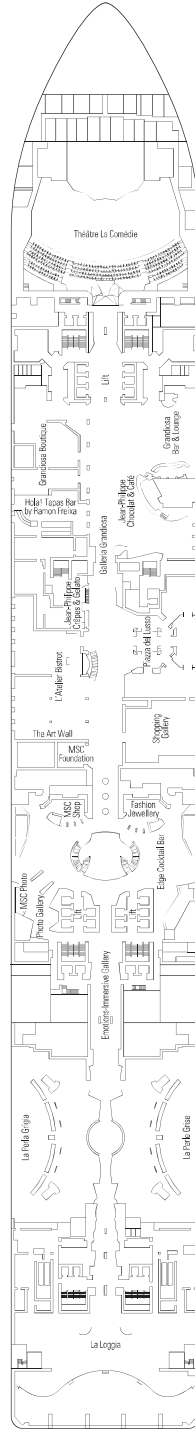

ZÁKLADNÍ INFORMACE

INFINITY ATRIUM

TECHNICKÉ PARAMETRY LODĚ

CELKOVÁ TONÁŽ	181.541
DÉLKA / ŠÍŘKA / VÝŠKA	331,43 m / 43 m / 67 m
PLOCHA PALUB	460.000 m ² , z toho 35.000 m ² veřejných prostor
PALUBY	19, z toho 15 pro hosty
VÝTAHY	32, z toho 19 pro hosty (2 panoramatické a 1 pro MSC Yacht Club)
NAPĚTÍ V KAJUTÁCH	120/230 voltů
MAXIMÁLNÍ RYCHLOST	22,2 uzlů
STABILIZÁTORY	2 ploutve
POČET PASAŽÉRŮ	6.334
POČET KAJUT	2.421, včetně 60 kajut pro hosty s postižením nebo sníženou mobilitou
POČET PERSONÁLU	přibližně 1.704
BAZÉNY	4 včetně 1 bazénu s uzavírací střešou, a 1 bazénu pro MSC Yacht Club, 9 vířivek
ENVIROMENTÁLNÍ TECHNOLOGIE	AWT - šetření energie, monitorovací systém. Označení Clean Ship 2 - čistící par, technologie LED a systém SCR (selektivní katalytická redukce)

KONFERENČNÍ MÍSTNOSTI	Počet míst	Velikost podla a parketu (m ²)		Plocha (m ²)	Paluba
ATTIC CLUB	41	21,20	42,90	70	18 Gauguin
BUSINESS CENTRE	58			67	5 Caravaggio
CAROUSEL LOUNGE	373	130		1.100	7 Michelangelo
SKY LOUNGE	180		25,20	630	18 Gauguin
THÉÂTRE LA COMÉDIE	945	217		1.000	5 Caravaggio / 6 Leonardo da Vinci

TOP SAIL SALONEK

MSC YACHT CLUB SUNDECK & BAR - SALONEK S PANORAMATICKÝM VÝHLEDEM NA PŘÍDI, BAR

PLÁN PALUB & UBYTOVÁNÍ

2.421 KAJUT
6.334 HOSTŮ

GALLERIE GRANDIOSA

PALUBA 4
PICASSO

PALUBA 5
CARAVAGGIO

PALUBA 6
LEONARDO DA VINCI