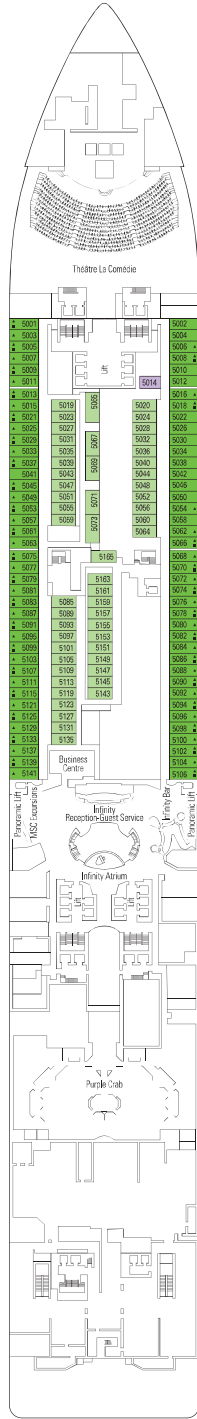

ZÁKLADNÍ INFORMACE

INFINITY ATRIUM

TECHNICKÉ PARAMETRY LODĚ

CELKOVÁ TONÁŽ	181.541
DÉLKA / ŠÍŘKA / VÝŠKA	331,43 m / 43 m / 67 m
PLOCHA PALUB	460.000 m ² , z toho 35.000 m ² veřejných prostor
PALUBY	19, z toho 15 pro hosty
VÝTAHY	32, z toho 19 pro hosty (2 panoramatické a 1 pro MSC Yacht Club)
NAPĚTÍ V KAJUTÁCH	120/230 voltů
MAXIMÁLNÍ RYCHLOST	22,2 uzlů
STABILIZÁTORY	2 ploutve
POČET PASAŽÉRŮ	6.334
POČET KAJUT	2.421, včetně 60 kajut pro hosty s postižením nebo sníženou mobilitou
POČET PERSONÁLU	přibližně 1.704
BAZÉNY	4 včetně 1 bazénu s uzavírací střešou, a 1 bazénu pro MSC Yacht Club, 9 vířivek
ENVIROMENTÁLNÍ TECHNOLOGIE	AWT - šetření energie, monitorovací systém. Označení Clean Ship 2 - čistící par, technologie LED a systém SCR (selektivní katalytická redukce)

KONFERENČNÍ MÍSTNOSTI	Počet míst	Velikost podla a parketu (m ²)		Plocha (m ²)	Paluba
ATTIC CLUB	41	21,20	42,90	70	18 Gauguin
BUSINESS CENTRE	58			67	5 Caravaggio
CAROUSEL LOUNGE	373	130		1.100	7 Michelangelo
SKY LOUNGE	180		25,20	630	18 Gauguin
THÉÂTRE LA COMÉDIE	945	217		1.000	5 Caravaggio / 6 Leonardo da Vinci

TOP SAIL SALONEK

MSC YACHT CLUB SUNDECK & BAR - SALONEK S PANORAMATICKÝM VÝHLEDEM NA PŘÍDI, BAR

PLÁN PALUB & UBYTOVÁNÍ

2.421 KAJUT
6.334 HOSTŮ

GALLERIE GRANDIOSA

PALUBA 4
PICASSO

PALUBA 5
CARAVAGGIO

PALUBA 6
LEONARDO DA VINCI