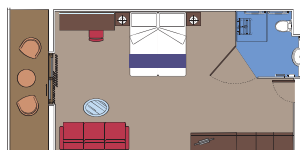

Apartmán typu Deluxe (≈ 28 m²)
Manželskou postel, lze rozdělit na dvě samostatné postele.
ZOE - Virtuální osobní asistent pro plavbu.

Tento druh ubytování je k dispozici pouze
v části MSC Yacht Club.