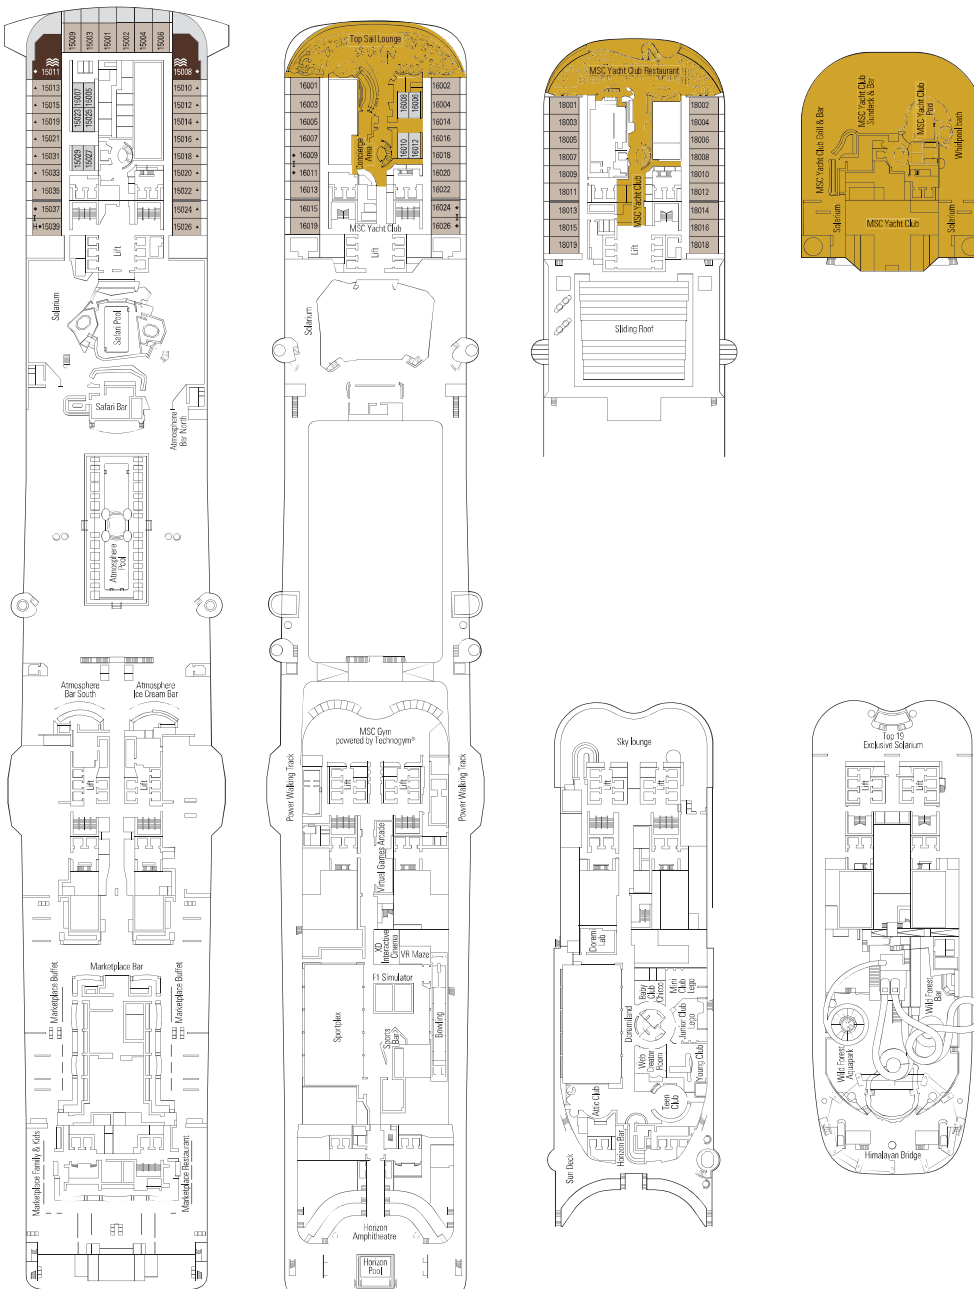

MSC YACHT CLUB

PALUBA 15
CÉZANNE

PALUBA 16
VELÁZQUEZ

PALUBA 18
GAUGUIN

PALUBA 19
DEGAS