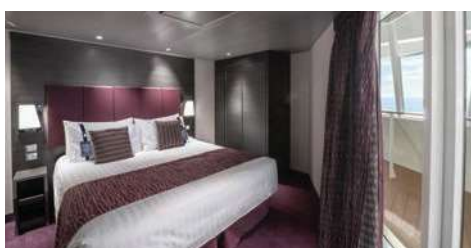

MSC FITNESS TĚLOCVIČNA

MSC AUREA SPA

KAJUTY

STANDARDNÍ VYBAVENÍ KAJUTY

Klimatizace
Prostorná skříň
Koupelna se sprchovým koutem nebo vanou
Interaktivní televize
Telefon
Wi-Fi připojení (za poplatek kromě MSC Yacht Club)
Mini bar
Trezor

2 Královské apartmá

Royal Suites (≈ 57 m²) s balkónem (≈ 58 m²)
Velký balkon s vlastní vířivou vanou a jídelním stolem.
Pohodlné dvoulůžkové nebo samostatné postele (na vyžádání).
Oddělený obývací prostor a jídelna.
Šatna.
Koupelna s vanou a sprchou, umyvadlem a fénem.
Kávovar na espresso.

Tento typ ubytování je k dispozici pouze v MSC Yacht Clubu.

8 Dvoupodlažní apartmá

Dvoupodlažní apartmá (≈ 53 m²) s balkónem (≈ 21 m²)
Balkon s vlastní vířivou vanou. Snadný přístup do oblasti MSC Yacht Club. Hlavní ložnice s manželskou postelí nebo samostatnými postelími (na vyžádání).
Otevřený obývací pokoj/jídelna s pohovkou, která lze přeměnit na manželskou postel. 2 prostorné šatny.
Koupelna se sprchovým koutem (první patro), koupelna s vanou (druhé patro).
Kávovar na espresso.

Tento typ ubytování je k dispozici pouze v MSC Yacht Clubu.

15 Interiérové apartmá

Interiérové apartmá (≈ 17 m²)
Pohodlné dvoulůžkové nebo samostatné postele (na vyžádání).
Koupelna se sprchovým koutem, umyvadlem a fénem.
Kávovar na espresso.