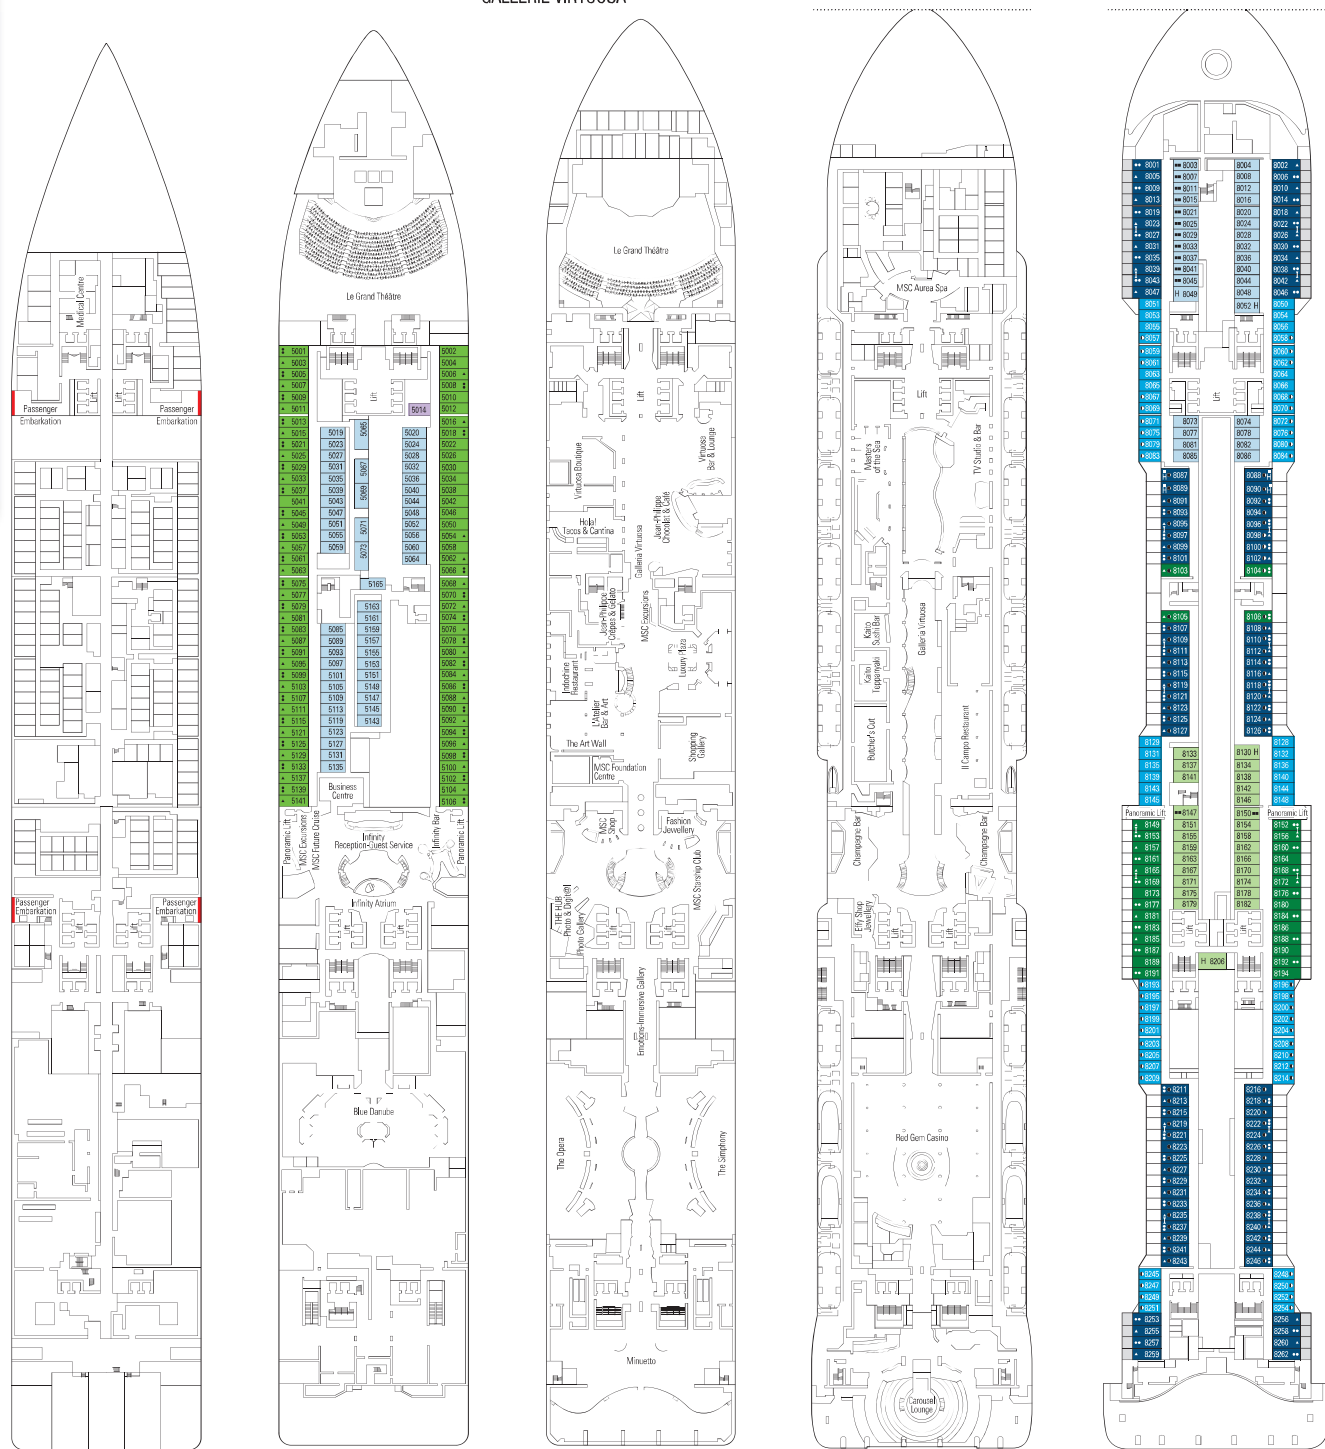

TOP SAIL SALONEK

MSC YACHT CLUB SLUNEČNÍ PALUBA A BAR

PLÁN PALUB & UBYTOVÁNÍ

2.421 KAJUT
6.334 HOSTŮ

GALLERIE VIRTUOSA

MSC VIRTUOSA

PALUBA 4 VIVALDI **PALUBA 5 MOZART** **PALUBA 6 BEETHOVEN** **PALUBA 7 VERDI** **PALUBA 8 WAGNER**