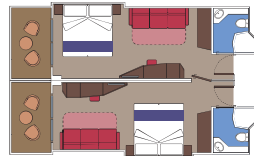

190 Rodinné kajuty

Rodinné kajuty se skládají ze dvou propojovacích kajut, z nichž každá má svou vlastní koupelna a balkon:
Super Family Plus: Kombinace 2 propojených apartmá.
Každá kajuta měří ≈ 25 m² a každý balkon měří ≈ 8 m².
Pohodlně pojme 6 až 12 osob.
Super Family: Kombinace 2 propojených balkonových kajut.
Každá kajuta měří ≈ 17 m² a každý balkon měří ≈ 4 m².
Pohodlně pojme až 6 osob.

Tento druh ubytování je k dispozici pouze u Fantastica Experience.

Rodinné kajuty jsou již zahrnuty v celkovém počtu kajut, proto je nelze dodatečně započítávat.

160 Kajuty s oknem