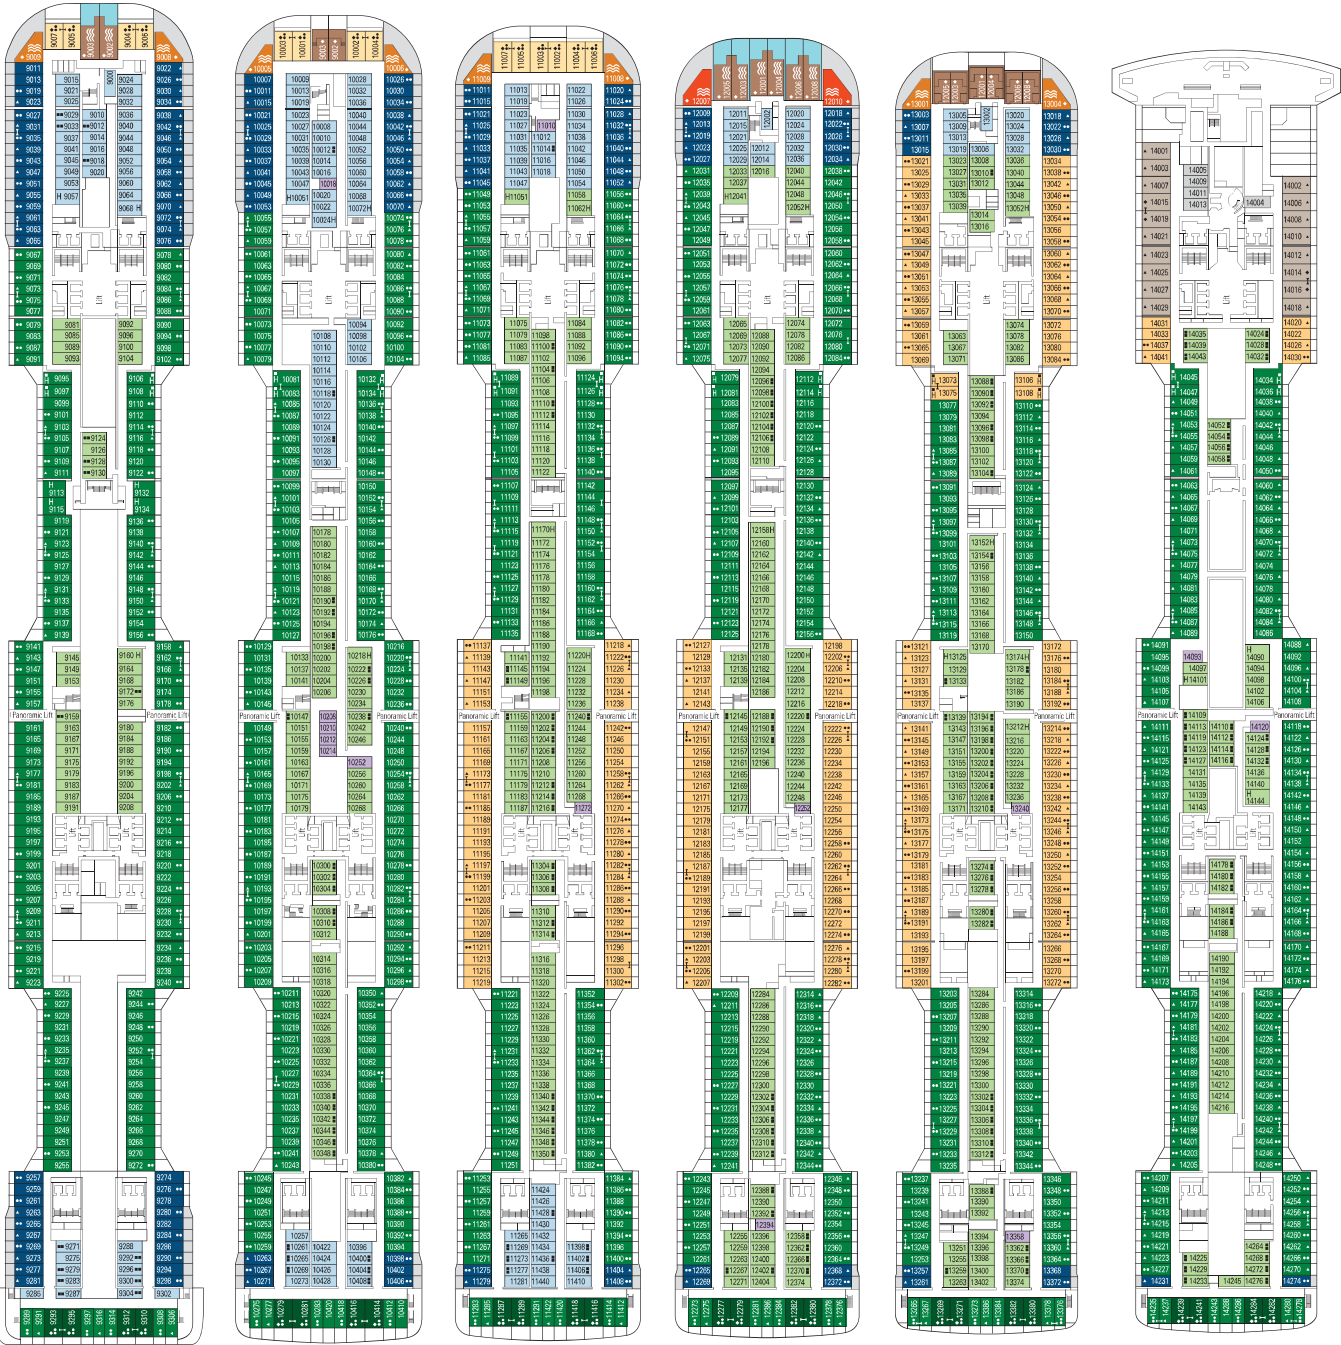

TOP SAIL SALONEK

MSC YACHT CLUB SLUNEČNÍ PALUBA A BAR

PLÁN PALUB & UBYTOVÁNÍ

2.421 KAJUT
6.334 HOSTŮ

GALLERIE VIRTUOSA

MSC VIRTUOSA

PALUBA 4 VIVALDI **PALUBA 5 MOZART** **PALUBA 6 BEETHOVEN** **PALUBA 7 VERDI** **PALUBA 8 WAGNER**

LE GRAND DIVADLO

BUTCHER'S CUT

PALUBA 9
STRAUSS

PALUBA 10
GERSHWIN

PALUBA 11
PUCCINI

PALUBA 12
PAGANINI

PALUBA 13
BIZET

PALUBA 14
TCHAIKOVSKY