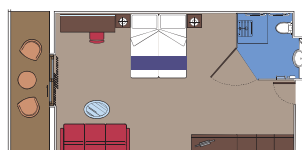

1 Apartmá deluxe pro hosty se zdravotním postižením nebo se sníženou mobilitou

Apartmá Deluxe (≈ 24 m²) s balkonem (≈ 5 m²)
Pohodlné dvoulůžkové nebo samostatné postele (na vyžádání).
Posezení s pohovkou.
Prostorná skříň.
Koupelna s velkým sprchovým koutem a sklopným sedadlem
ve sprše (44 cm), WC sedátko s madly.
Kávovar na espresso.

Tento druh ubytování je k dispozici
pouze v MSC Yacht Clubu.