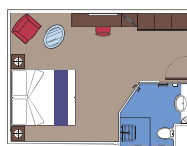

Tento druh ubytování je k dispozici
pouze v MSC Yacht Clubu.

59 Kajut pro hosty se zdravotním postižením nebo sníženou mobilitou

32 kajut (od ≈ 17 do ≈ 19 m²) s balkonem (od ≈ 5 do ≈ 16 m²),
27 vnitřních kajut (≈ 22 m²)
Manželskou postel lze přeměnit na dvě samostatná lůžka.