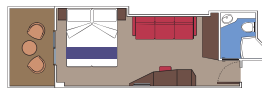

Kajuty (≈ 17 m²) s balkónem (od ≈ 3 do ≈ 5 m²).
Pohodlné dvoulůžkové nebo samostatné postele (na vyžádání).
Posezení s pohovkou.
Koupelna se sprchou a fénem.

Tento druh ubytování je k dispozici pouze u Bella, Fantastica a Aurea.