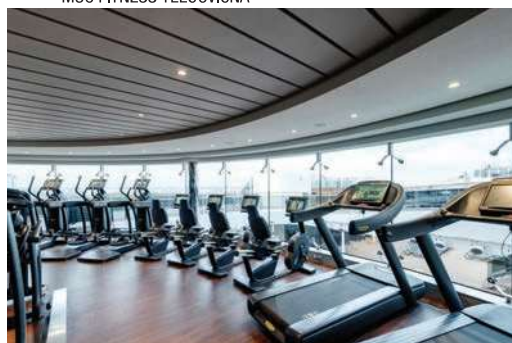

MSC FITNESS TĚLOCVIČNA

MSC AUREA SPA