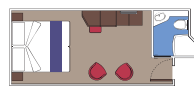

728 Vnitřní kajuty

Interiérové/ vnitřní kajuty (≈ 17 m²).
Pohodlné dvoulůžkové nebo samostatné postele (na vyžádání).
Koupelna se sprchou a fénem.

Tento typ ubytování je k dispozici u Bella a Fantastica.