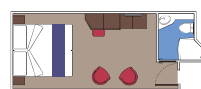

Tento typ ubytování je k dispozici pouze v MSC Yacht Clubu.

77 Apartmá Deluxe

Deluxe Suite (≈ 25 m²) s balkónem (≈ 5 m²)
Pohodlné dvoulůžkové nebo samostatné postele (na vyžádání).
Posezení s pohovkou.
Koupelna se sprchovým koutem, umyvadlo s fénem.
Kávovar na espresso.

Tento typ ubytování je k dispozici pouze v MSC Yacht Clubu.

15 Interiérové apartmá

Interiérové apartmá (≈ 17 m²)
Pohodlné dvoulůžkové nebo samostatné postele (na vyžádání).
Koupelna se sprchovým koutem, umyvadlem a fénem.
Kávovar na espresso.