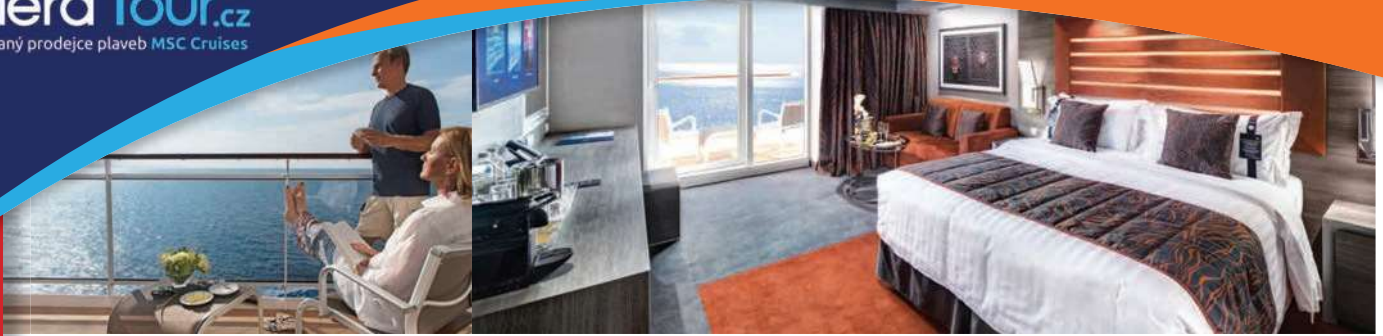

MSC YACHT CLUB DELUXE APARTMÁ