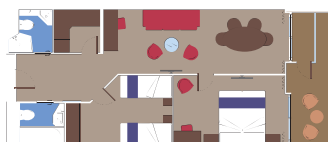

3 Grand apartmá se 2 ložnicemi

Grand apartmá (≈ 50 m²) s balkónem (≈ 17 m²).
Manželská postel, lze rozdělit na dvě samostatné postele. Tyto kajuty nabízejí jednu manželskou postel, dvě samostatné postele a dvě koupelny.

Tento druh ubytování je k dispozici pouze pro Aurea Experience.