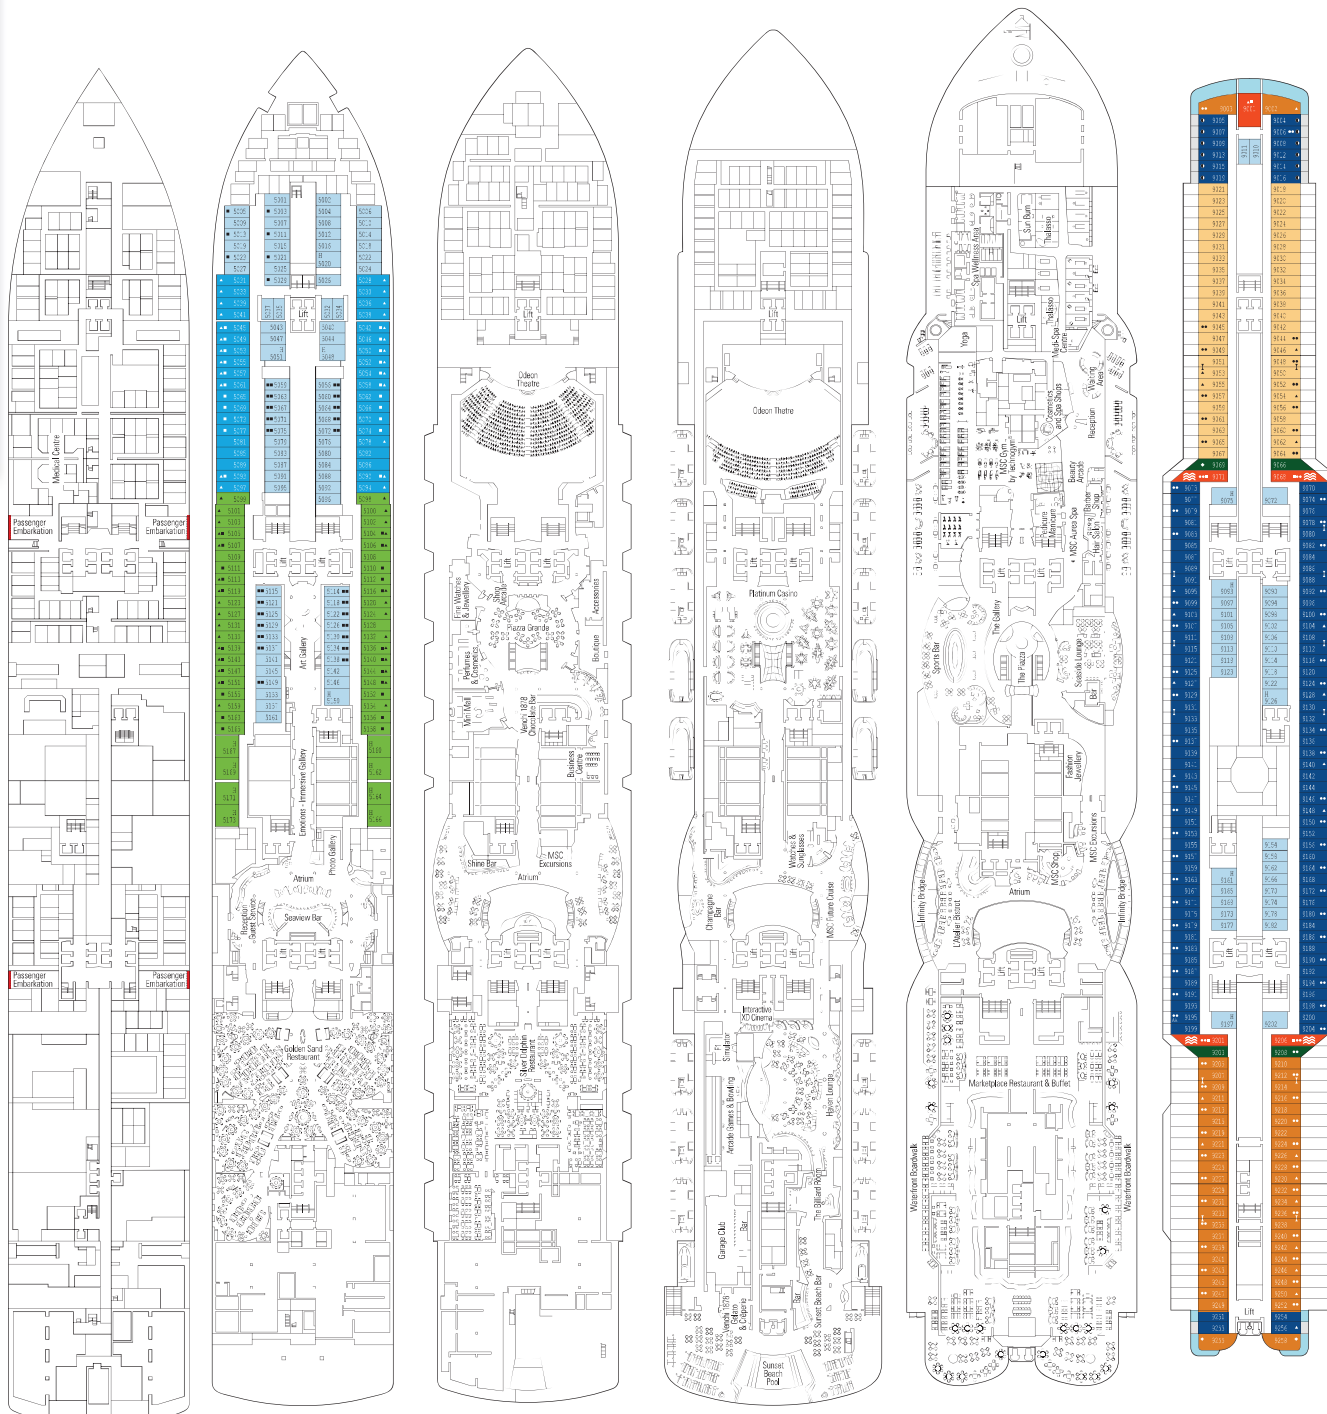

TOP SAIL SALONEK

MSC YACHT CLUB BAZÉN

PLÁN PALUB & UBYTOVÁNÍ

2.066 KAJUT
5.336 HOSTŮ

MARKETPLACE RESTAURANT & BUFFET

MSC SEAVIEW *****

PALUBA 4
BALTIC

PALUBA 5
MEDITERRANEAN

PALUBA 6
PACIFIC OCEAN

PALUBA 7
INDIAN OCEAN

PALUBA 8
ATLANTIC OCEAN

PALUBA 9
TYRRHENIAN

ARCADE GAMES & BOWLING

MOST

MSC SEAVIEW

- PALUBA 10**
ADRIATIC
- PALUBA 11**
BLACK SEA
- PALUBA 12**
BALEARIC
- PALUBA 13**
IONIAN
- PALUBA 14**
YELLOW SEA
- PALUBA 15**
AEGEAN