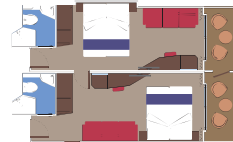

108 Rodinné kajuty*

Rodinné kajuty pro komfortní ubytování až 10 osob, skládající se ze dvou až tří propojitelných kajut s balkónem, každá s vlastní koupelnou.

Tento druh ubytování je k dispozici pouze pro Fantastica Experience.

* Rodinné kajuty jsou již zahrnuty v celkovém počtu kajut.