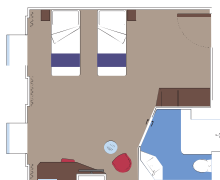

47 Kajut pro hosty s postižením nebo se sníženou mobilitou