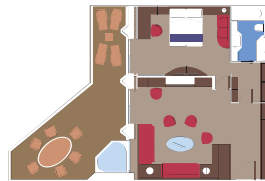

2 Královské apartmá

Královské apartmá (≈ 62 m²) s balkónem (≈ 33 m²).
Komfortní manželská postel.

Tento druh ubytování je k dispozici pouze v části MSC Yacht Club.