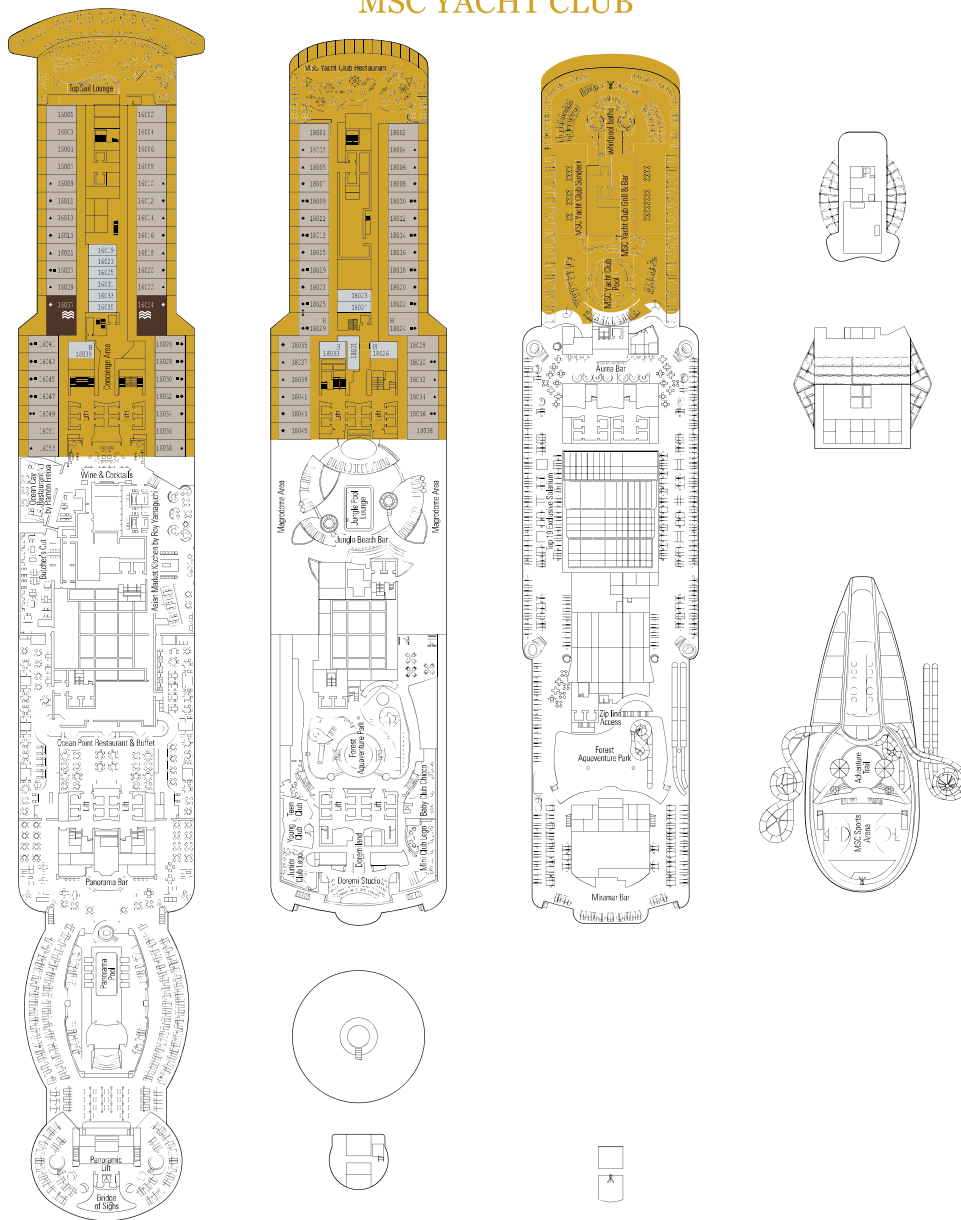

MSC YACHT CLUB

PALUBA 16
RED SEA

PALUBA 18
CARIBBEAN

PALUBA 19
CORAL SEA

PALUBA 20
SUN DECK

2.066 KAJUT

Královské apartmá	2
Deluxe apartmá*	72
Vnitřní apartmá*	12
Apartmá se soukromou vířivkou	28
Grand apartmá s 2 ložnicemi	3
Grand apartmá	9
Apartmá	90
Kajuta s balkónem*	1.314
Kajuta s výhledem na oceán*	88
Vnitřní kajuta*	448
Rodinné kajuty**	108

* Zahrnuje kajuty pro cestující s postižením nebo sníženou mobilitou.

** Rodinné kajuty jsou již zahrnuty v celkové počtu kajut.

DRUHY KAJUT

BELLA	› Vnitřní
BELLA	› S výhledem na oceán
BELLA	› S balkónem
FANTASTICA	› Vnitřní
FANTASTICA	› S výhledem na oceán
FANTASTICA	› S balkónem
FANTASTICA	› Rodinné kajuty*
FANTASTICA	› Apartmá
AUREA	› Vnitřní
AUREA	› S balkónem
AUREA	› Apartmá
AUREA	› Grand apartmá
AUREA	› Grand apartmá s 2 ložnicemi
AUREA	› Apartmá s vířivkou
MSC YACHT CLUB	› Vnitřní apartmá
MSC YACHT CLUB	› Deluxe apartmá
MSC YACHT CLUB	› Královské apartmá

* Loď nabízí mnoho rodinných kajut, které jsou kombinací 2 propojených kajut. Pro bližší informace se obraťte prosím na svého cestovního agenta.

• Všechny kajuty mají manželskou postel, kterou lze rozdělit na dvě samostatné postele, kromě královského apartmá MSC Yacht Club a kajut pro hosty se zdravotním postižením nebo se sníženou mobilitou (H). Neplatí pro kajuty 13198, 13167, 13086, 13066 a 13073.

• 3. a 4. postel (přistýlka) je k dispozici ve všech kategoriích kajut kromě MSC Yacht Club vnitřní apartmá.

• 5. postel (přistýlka) je k dispozici pro Aurea Experience vnitřní kajuty, grand apartmá se 2 ložnicemi (kajuty 11001, 12001 a 14001) mají dvě manželské postele a jednu patrovou postel, apartmá s vířivkou a MSC Yacht Club deluxe apartmá.

LEGENDA

- ▲ Pohovka
- Pohovka pro 2 osoby
3. postel je na patrovém lůžku
3. a 4. postel je na patrovém lůžku
- ●● Patrové postele nebo pohovka, která může být přestavěna na patrovou postel (3. a 4. lůžko)
- ↔ Propojitelné kajuty
- H Kajuty pro cestující s postižením nebo sníženou mobilitou
- ≈ Vířivka
- Kajuty s částečným výhledem
- Balkón s kovovým zábradlím
- Balkón s kombinovaným skleněným a kovovým zábradlím

Konfigurace lodí, data a popisy mohou podléhat změnám v závislosti na sezóně a destinaci a bude ověřena při rezervaci. Plány palub jsou platné pro léto 2019 a plavby v zimě 2019/2020.